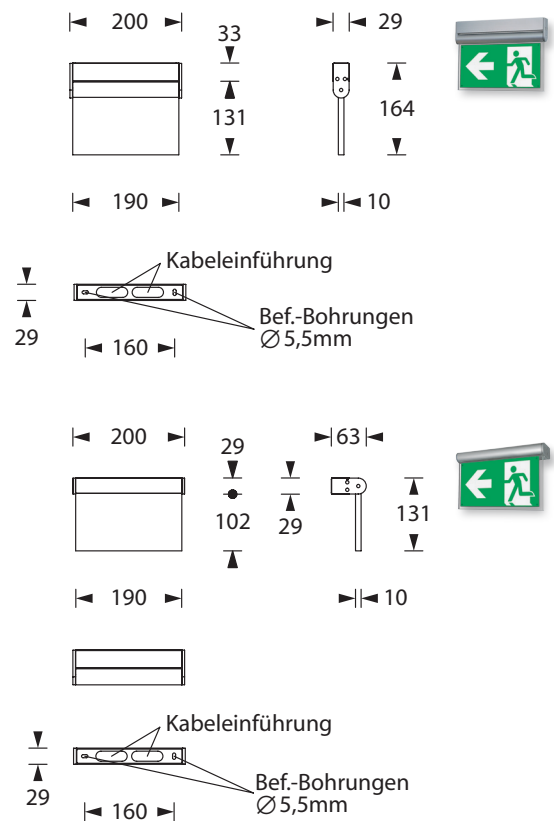

VARIOLINE 170

Ansprechendes, architektonisches Design durch Kombination von runden und eckigen eloxierten Aluminiumprofilen.

Wahlweise verwendbar als Deckenaufbaumontage oder durch einfaches Umschwenken des Oberteils als Wandmontage.

Die 10 mm Lichtlenkscheibe wird mit einer 1,5 Watt LED-Leiste ausgeleuchtet und mit einem Piktogramm-Set geliefert.

Technische Daten

Erkennungsweite	17 m
Anschlussklemmen	3 x 2,5 mm ² für Doppelbelegung
Gehäuse/Farbe	Aluminium, eloxiert
Montageart	Universalmontage
Abmessungen (B x H x T)	
Deckenmontage	200 x 164 x 29 mm
Wandmontage	200 x 131 x 63 mm
Schutzart	IP40
Schutzklasse	I

■ Systemleuchten für Zentralversorgung

Leuchtmittel	1,5W LED-Leiste
Lichtstrom (Netz)	175lm
Netzanschlussleistung	5VA
Batterie-Stromaufnahme	12mA
Anschlussspannung	230V 50/60Hz / 220V DC +25/-20%
Temperaturbereich	-10°C bis +40°C
optional:	
Leuchtschalt- und Überwachungsbaustein	MSÜ3, SET009, SET010

Zubehör

Ballwurfschutzkorb	
	Fluchtweg-Piktogramm FR
	Fluchtweg-Piktogramm FL
	Fluchtweg-Piktogramm FU
	Blindscheibe

* Set im Lieferumfang enthalten.
Weitere Pfeilrichtungen auf Anfrage.