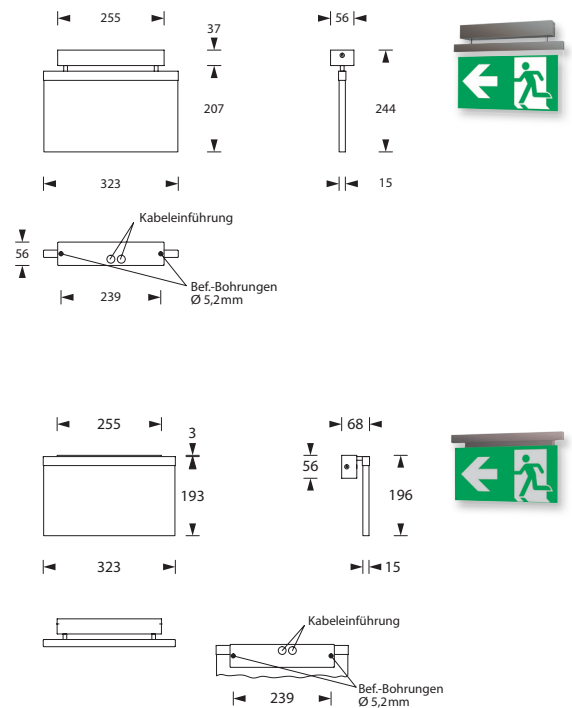

INDEPENDENCE 300

Flaches, architektonisch hochwertiges Edelstahlgehäuse mit formschöner, schlanker Einfassung der Lichtlenkscheibe.

Wahlweise lieferbar als Deckenaufbaumontage oder durch Anpassung des Oberteils als Wandmontage.

Die mit einem Piktogramm-Set gelieferte 15 mm Lichtlenkscheibe wird mit einer 3 Watt LED-Leiste ausgeleuchtet.

Technische Daten

Erkennungsweite	30 m
Anschlussklemmen	3 x 2,5 mm ² für Doppelbelegung
Gehäuse/Farbe	Edelstahl V4A / Edelstahl gebürstet
Montageart	Wand-/Deckenmontage
Abmessungen (B x H x T)	
Deckenaufbau	323 x 244 x 56 mm
Wandmontage	323 x 196 x 68 mm
Schutzart	IP40
Schutzklasse	I

	■ Systemleuchten für Zentralversorgung	■ Einzelbatterieleuchten
Leuchtmittel	3W LED-Leiste	3W LED-Leiste
Lichtstrom (Netz)	350lm	350lm
Lichtstromverhältnis Not (DC)/Netz	-	15% - 50% / 100%
Netzanschlussleistung	6VA	6VA
Batterie-Stromaufnahme	19mA	-
Nennbetriebsdauer Batteriebetrieb	-	1h/3h/8h
Anschlussspannung	230V 50/60Hz / 220V DC +25/-20%	230V 50/60Hz
NiMh-Akku	-	4,8V 0,8Ah
Temperaturbereich	-10°C bis +40°C	-
Bereitschaftsschaltung	-	-0°C bis +35°C
Dauerschaltung	-	-5°C bis +30°C
optional:		
Leuchtschalt- und Überwachungsbaustein	MSÜ3, SET009, SET010, DALI	-
Selbstüberwachung	-	SELF CHECK
Busüberwachung	-	SAFELOG

Zubehör

Piktogramm-Set*

	Fluchtweg-Piktogramm FR
	Fluchtweg-Piktogramm FL
	Fluchtweg-Piktogramm FU
	Blindscheibe

* Set im Lieferumfang enthalten.
Weitere Pfeilrichtungen auf Anfrage.