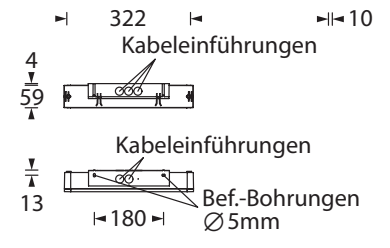

Technische Daten

Erkennungsweite	30 m
Anschlussklemmen	2 x 2,5 mm² für Doppelbelegung
Gehäuse/Farbe	Polycarbonat, weiß / Leuchtenhaube klar
Montageart	Universalmontage
Abmessungen (B x H x T)	
Wandmontage	336 x 228 x 63 mm
Deckenmontage	336 x 225 x 59 mm
Schutzart	IP65
Schutzklasse	II

Leuchtmittel	■ Systemleuchten für Zentralversorgung	■ Einzelbatterie-leuchten
	3W LED-Leiste	3W LED-Leiste
Lichtstrom (Netz)	380lm	380lm
Lichtstromverhältnis		
Not (DC)/Netz 1h	-	100% / 100%
Not (DC)/Netz 3h	-	85% / 100%
Netzanschlussleistung	6VA	6VA
Batterie-Stromaufnahme	19mA	-
Nennbetriebsdauer		
Batteriebetrieb	-	1h/3h
Anschlussspannung	230V 50/60Hz / 220V DC +25/-20%	230V 50/60Hz
NiMh-Akku	-	4,8V 2,0Ah
Temperaturbereich	-10°C bis +40°C	-
Bereitschaftsschaltung	-	0°C bis +35°C
Dauerschaltung	-	-5°C bis +30°C
optional:		
Leuchtschalt- und Überwachungsbaustein	MSÜ3, SET009 SET010, DALI	-
Selbstüberwachung	-	SELF CHECK
Busüberwachung	-	SAFELOG