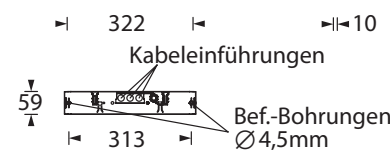

Technische Daten

Erkennungsweite	30 m
Anschlussklemmen	2 x 2,5 mm² für Doppelbelegung
Gehäuse/Farbe	Polycarbonat, weiß / Leuchtenhaube klar
Montageart	Universalmontage
Abmessungen (B x H x T)	
Wandmontage	336 x 228 x 63 mm
Deckenmontage	336 x 225 x 59 mm
Schutzart	IP65
Schutzklasse	II

Leuchtmittel	■ Systemleuchten für Zentralversorgung	■ Einzelbatterie-leuchten
	3W LED-Leiste	3W LED-Leiste
Lichtstrom (Netz)	380lm	380lm
Lichtstromverhältnis		
Not (DC)/Netz 1h	-	100% / 100%
Not (DC)/Netz 3h	-	85% / 100%
Netzanschlussleistung	6VA	6VA
Batterie-Stromaufnahme	19mA	-
Nennbetriebsdauer		
Batteriebetrieb	-	1h/3h
Anschlussspannung	230V 50/60Hz / 220V DC +25/-20%	230V 50/60Hz
NiMh-Akku	-	4,8V 2,0Ah
Temperaturbereich	-10°C bis +40°C	-
Bereitschaftsschaltung	-	0°C bis +35°C
Dauerschaltung	-	-5°C bis +30°C
optional:		
Leuchtschalt- und Überwachungsbaustein	MSÜ3, SET009 SET010, DALI	-
Selbstüberwachung	-	SELF CHECK
Busüberwachung	-	SAFELOG