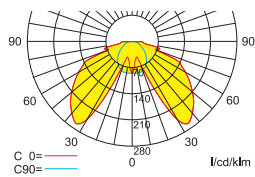

h	2,00	2,50	3,00	3,50	4,00	4,50	5,00
a	5,30	5,70	5,90	5,90	5,80	5,50	-
b	2,00	2,10	2,00	1,80	1,30	0,10	-
c	9,40	10,20	10,90	8,00	7,40	1,90	-
d	3,70	4,00	0,90	0,50	0,40	0,10	-