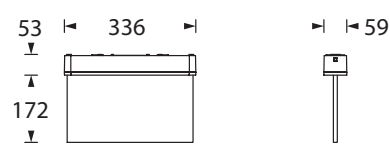

Technische Daten

Erkennungsweite	30 m
Anschlussklemmen	2 x 2,5 mm² für Doppelbelegung
Gehäuse/Farbe	Polycarbonat, weiß / Leuchtenhaube klar
Montageart	Universalmontage
Abmessungen (B x H x T)	
Wandmontage	336 x 228 x 63 mm
Deckenmontage	336 x 225 x 59 mm
Schutzart	IP65
Schutzklasse	II

Leuchtmittel	■ Systemleuchten für Zentralversorgung	■ Einzelbatterie-leuchten
	3W LED-Leiste	3W LED-Leiste
Lichtstrom (Netz)	380lm	380lm
Lichtstromverhältnis		
Not (DC)/Netz 1h	-	100% / 100%
Not (DC)/Netz 3h	-	85% / 100%
Netzanschlussleistung	6VA	6VA
Batterie-Stromaufnahme	19mA	-
Nennbetriebsdauer		
Batteriebetrieb	-	1h/3h
Anschlussspannung	230V 50/60Hz / 220V DC +25/-20%	230V 50/60Hz
NiMh-Akku	-	4,8V 2,0Ah
Temperaturbereich	-10°C bis +40°C	-
Bereitschaftsschaltung	-	0°C bis +35°C
Dauerschaltung	-	-5°C bis +30°C
optional:		
Leuchtschalt- und Überwachungsbaustein	MSÜ3, SET009 SET010, DALI	-
Selbstüberwachung	-	SELF CHECK
Busüberwachung	-	SAFELOG