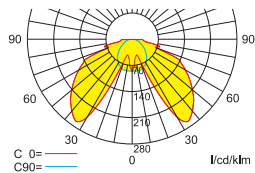

Die 10 mm Lichtlenkscheibe wird mit einer 3 Watt LED-Leiste ausgeleuchtet, ein Piktogramm-Set mit Erkennungsweite 30 m ist beiliegend.

Technische Daten

Erkennungsweite	30 m
Anschlussklemmen	2 x 2,5 mm ² für Doppelbelegung
Gehäuse/Farbe	Polycarbonat, weiß / Leuchtenhaube klar
Montageart	Universalmontage
Abmessungen (B x H x T)	
Wandmontage	336 x 228 x 63 mm
Deckenmontage	336 x 225 x 59 mm
Schutzart	IP65
Schutzklasse	II

* Set im Lieferumfang enthalten.
Weitere Pfeilrichtungen auf Anfrage.

optional: Deckeneinbaurahmen

Lichtverteilungskurven und Leuchtenabstandstabellen (E = 1,25 lx)

Wandmontage

Deckenmontage

Systemleuchten für Zentralversorgung

Abstandstabelle ebene Fluchtwege / Tabellenangaben in Meter

Leuchtmittel: 3W LED-Leiste

Lampenlichtstrom Not (DC)/Netz: 380lm / 380lm

h	2,00	2,50	3,00	3,50	4,00	4,50	5,00
a	5,60	6,10	6,30	5,50	6,40	6,30	5,90
b	2,20	2,30	2,20	2,10	1,80	1,30	0,10
c	9,80	10,80	11,50	10,00	8,40	8,00	2,00
d	3,90	4,30	4,50	0,70	0,50	0,40	0,10