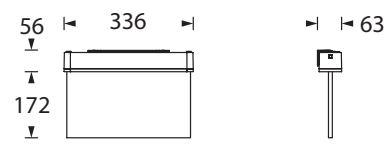

Technische Daten

Erkennungsweite	30 m
Anschlussklemmen	2 x 2,5 mm² für Doppelbelegung
Gehäuse/Farbe	Polycarbonat, weiß / Leuchtenhaube klar
Montageart	Universalmontage
Abmessungen (B x H x T)	
Wandmontage	336 x 228 x 63 mm
Deckenmontage	336 x 225 x 59 mm
Schutzart	IP65
Schutzklasse	II

Leuchtmittel	■ Systemleuchten für Zentralversorgung	■ Einzelbatterie-leuchten
	3W LED-Leiste	3W LED-Leiste
Lichtstrom (Netz)	380lm	380lm
Lichtstromverhältnis		
Not (DC)/Netz 1h	-	100% / 100%
Not (DC)/Netz 3h	-	85% / 100%
Netzanschlussleistung	6VA	6VA
Batterie-Stromaufnahme	19mA	-
Nennbetriebsdauer		
Batteriebetrieb	-	1h/3h
Anschlussspannung	230V 50/60Hz / 220V DC +25/-20%	230V 50/60Hz
NiMh-Akku	-	4,8V 2,0Ah
Temperaturbereich	-10°C bis +40°C	-
Bereitschaftsschaltung	-	0°C bis +35°C
Dauerschaltung	-	-5°C bis +30°C
optional:		
Leuchtschalt- und Überwachungsbaustein	MSÜ3, SET009 SET010, DALI	-
Selbstüberwachung	-	SELF CHECK
Busüberwachung	-	SAFELOG