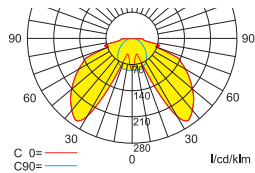

h	2,00	2,50	3,00	3,50	4,00	4,50	5,00
a	5,60	6,10	6,30	5,50	6,40	6,30	5,90
b	2,20	2,30	2,20	2,10	1,80	1,30	0,10
c	9,80	10,80	11,50	10,00	8,40	8,00	2,00
d	3,90	4,30	4,50	0,70	0,50	0,40	0,10

Leuchtmittel: 3W LED-Leiste

Lampenlichtstrom Not/Netz: 320lm/380lm – Nennbetriebsdauer: 3h