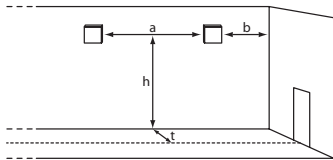

Die 10 mm Lichtlenkscheibe wird mit einer 3 Watt LED-Leiste ausgeleuchtet, ein Piktogramm-Set mit Erkennungsweite 30 m ist beiliegend.

Technische Daten

Erkennungsweite	30 m
Anschlussklemmen	2 x 2,5 mm ² für Doppelbelegung
Gehäuse/Farbe	Polycarbonat, weiß / Leuchtenhaube klar
Montageart	Universalmontage
Abmessungen (B x H x T)	
Wandmontage	336 x 228 x 63 mm
Deckenmontage	336 x 225 x 59 mm
Schutzart	IP65
Schutzklasse	II

Zubehör

Zubehör	Piktogramm-Set*
Seilmontageset	Fluchtweg-Piktogramm FR
Ballwurfschutzkorb	Fluchtweg-Piktogramm FL
Deckeneinbaurahmen	Fluchtweg-Piktogramm FU
	Blindscheibe für Rückwand bei einseitiger Piktogramm-bestückung

* Set im Lieferumfang enthalten.
Weitere Pfeilrichtungen auf Anfrage.

optional: Deckeneinbaurahmen

Lichtverteilungskurven und Leuchtenabstandstabellen (E = 1,25 lx)

Wandmontage

Deckenmontage

Systemleuchten für Zentralversorgung