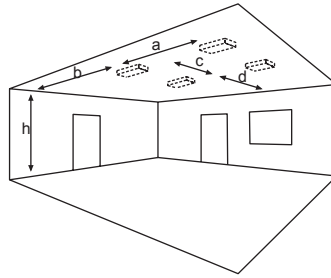

Zubehör

Zubehör	Piktogramm-Set*
Seilmontageset	Fluchtweg-Piktogramm FR
Ballwurfschutzkorb	Fluchtweg-Piktogramm FL
Deckeneinbaurahmen	Fluchtweg-Piktogramm FU
	Blindscheibe für Rückwand bei einseitiger Piktogramm-bestückung

* Set im Lieferumfang enthalten.
Weitere Pfeilrichtungen auf Anfrage.

optional: Deckeneinbaurahmen

Lichtverteilungskurven und Leuchtenabstandstabellen (E = 1,25 lx)

Wandmontage

Deckenmontage

Systemleuchten für Zentralversorgung

Abstandstabelle ebene Fluchtwege / Tabellenangaben in Meter

Leuchtmittel: 3W LED-Leiste

Lampenlichtstrom Not (DC)/Netz: 380lm / 380lm

h	2,00	2,50	3,00	3,50	4,00	4,50	5,00
a	5,60	6,10	6,30	5,50	6,40	6,30	5,90
b	2,20	2,30	2,20	2,10	1,80	1,30	0,10
c	9,80	10,80	11,50	10,00	8,40	8,00	2,00
d	3,90	4,30	4,50	0,70	0,50	0,40	0,10