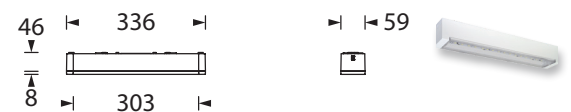

Technische Daten

Anschlussklemmen	2 x 2,5 mm² für Doppelbelegung
Gehäuse/Farbe	Polycarbonat / weiß (Leuchtenhaube klar)
Montageart	Decken- und Wandmontage
Abmessungen (B x H x T)	
Deckenmontage	336 x 54 x 59 mm
Wandmontage	336 x 57 x 63 mm
Schutzart	IP65
Schutzklasse	II

Leuchtmittel	■ Systemleuchten für Zentralversorgung			■ Einzelbatterieleuchten
	3W LED-Leiste	6W LED-Leiste	10W LED-Leiste	3W LED-Leiste
Lichtstrom	380lm	600lm	1.050lm	380lm (Netz)
Nennbetriebsdauer 1h	-	-	-	380lm (Not)
Nennbetriebsdauer 3h	-	-	-	320lm (Not)
Nennbetriebsdauer 8h	-	-	-	140lm (Not)
Lichtstromverhältnis				
Not (DC)/Netz 1h	-	-	-	100% / 100%
Not (DC)/Netz 3h	-	-	-	85% / 100%
Not (DC)/Netz 8h	-	-	-	40% / 100%
Netzanschlussleistung	6VA	10,3VA	15VA	6VA
Batterie-Stromaufnahme	19mA	27mA	41mA	-
Anschlussspannung	230V 50/60Hz / 220V DC +25/-20%			230V 50/60Hz
NiMh-Akku 1h/3h/8h	-	-	-	4,8V 2,0Ah
Temperaturbereich	-10°C bis +40°C			-
Bereitschaftsschaltung	-	-	-	0°C bis +35°C
Dauerschaltung	-	-	-	-5°C bis +30°C
optional:				
Leuchtschalt- und Überwachungsbaustein	MSÜ3 SET009 SET01 DALI	MSÜ3 SET009 SET010	MSÜ3 SET009 SET010	-
Selbstüberwachung	-	-	-	SELF CHECK
Busüberwachung	-	-	-	SAFELOG

optional: Deckeneinbaurahmen