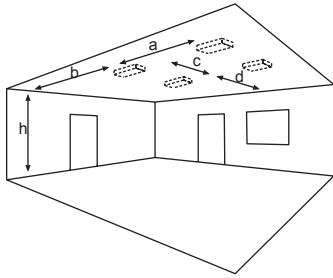

optional: Deckeneinbaurahmen

optional: Piktogramm-Scheibenset 23m

optional: Piktogramm-Scheibenset 30m

Zubehör

Ballwurfschutzkorb
Seilmontageset
Deckeneinbaurahmen
Piktogramm-Scheibenset 23m oder 30m (nicht für EB-Leuchten 8h)

Lichtverteilungskurven und Leuchtenabstandstabellen (E = 1,25 lx)

Deckenmontage

Systemleuchten für Zentralversorgung

Abstandstabelle ebene Fluchtwege / Tabellenangaben in Meter

Leuchtmittel: 3W LED-Leiste
Lampenlichtstrom Not (DC)/Netz: 380lm / 380lm