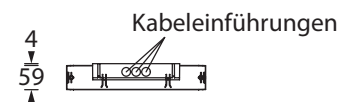

Technische Daten

Anschlussklemmen	2 x 2,5 mm² für Doppelbelegung
Gehäuse/Farbe	Polycarbonat / weiß (Leuchtenhaube klar)
Montageart	Decken- und Wandmontage
Abmessungen (B x H x T)	
Deckenmontage	336 x 54 x 59 mm
Wandmontage	336 x 57 x 63 mm
Schutzart	IP65
Schutzklasse	II

Leuchtmittel	■ Systemleuchten für Zentralversorgung			■ Einzelbatterieleuchten
	3W LED-Leiste	6W LED-Leiste	10W LED-Leiste	3W LED-Leiste
Lichtstrom	380lm	600lm	1.050lm	380lm (Netz)
Nennbetriebsdauer 1h	-	-	-	380lm (Not)
Nennbetriebsdauer 3h	-	-	-	320lm (Not)
Nennbetriebsdauer 8h	-	-	-	140lm (Not)
Lichtstromverhältnis				
Not (DC)/Netz 1h	-	-	-	100% / 100%
Not (DC)/Netz 3h	-	-	-	85% / 100%
Not (DC)/Netz 8h	-	-	-	40% / 100%
Netzanschlussleistung	6VA	10,3VA	15VA	6VA
Batterie-Stromaufnahme	19mA	27mA	41mA	-
Anschlussspannung	230V 50/60Hz / 220V DC +25/-20%			230V 50/60Hz
NiMh-Akku 1h/3h/8h	-	-	-	4,8V 2,0Ah
Temperaturbereich	-10°C bis +40°C			-
Bereitschaftsschaltung	-	-	-	0°C bis +35°C
Dauerschaltung	-	-	-	-5°C bis +30°C
optional:				
Leuchtschalt- und Überwachungsbaustein	MSÜ3 SET009 SET01 DALI	MSÜ3 SET009 SET010	MSÜ3 SET009 SET010	-
Selbstüberwachung	-	-	-	SELF CHECK
Busüberwachung	-	-	-	SAFELOG

optional: Deckeneinbaurahmen