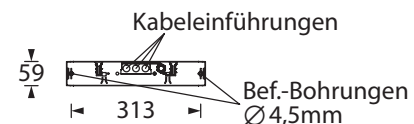

Technische Daten

Anschlussklemmen	2 x 2,5 mm² für Doppelbelegung
Gehäuse/Farbe	Polycarbonat / weiß (Leuchtenhaube klar)
Montageart	Decken- und Wandmontage
Abmessungen (B x H x T)	
Deckenmontage	336 x 54 x 59 mm
Wandmontage	336 x 57 x 63 mm
Schutzart	IP65
Schutzklasse	II

Leuchtmittel	■ Systemleuchten für Zentralversorgung			■ Einzelbatterieleuchten
	3W LED-Leiste	6W LED-Leiste	10W LED-Leiste	3W LED-Leiste
Lichtstrom	380lm	600lm	1.050lm	380lm (Netz)
Nennbetriebsdauer 1h	-	-	-	380lm (Not)
Nennbetriebsdauer 3h	-	-	-	320lm (Not)
Nennbetriebsdauer 8h	-	-	-	140lm (Not)
Lichtstromverhältnis				
Not (DC)/Netz 1h	-	-	-	100% / 100%
Not (DC)/Netz 3h	-	-	-	85% / 100%
Not (DC)/Netz 8h	-	-	-	40% / 100%
Netzanschlussleistung	6VA	10,3VA	15VA	6VA
Batterie-Stromaufnahme	19mA	27mA	41mA	-
Anschlussspannung	230V 50/60Hz / 220V DC +25/-20%			230V 50/60Hz
NiMh-Akku 1h/3h/8h	-	-	-	4,8V 2,0Ah
Temperaturbereich	-10°C bis +40°C			-
Bereitschaftsschaltung	-	-	-	0°C bis +35°C
Dauerschaltung	-	-	-	-5°C bis +30°C
optional:				
Leuchtschalt- und Überwachungsbaustein	MSÜ3 SET009 SET01 DALI	MSÜ3 SET009 SET010	MSÜ3 SET009 SET010	-
Selbstüberwachung	-	-	-	SELF CHECK
Busüberwachung	-	-	-	SAFELOG

optional: Deckeneinbaurahmen