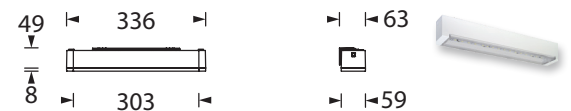

Technische Daten

Anschlussklemmen	2 x 2,5 mm² für Doppelbelegung
Gehäuse/Farbe	Polycarbonat / weiß (Leuchtenhaube klar)
Montageart	Decken- und Wandmontage
Abmessungen (B x H x T)	
Deckenmontage	336 x 54 x 59 mm
Wandmontage	336 x 57 x 63 mm
Schutzart	IP65
Schutzklasse	II

Leuchtmittel	■ Systemleuchten für Zentralversorgung			■ Einzelbatterieleuchten
	3W LED-Leiste	6W LED-Leiste	10W LED-Leiste	3W LED-Leiste
Lichtstrom	380lm	600lm	1.050lm	380lm (Netz)
Nennbetriebsdauer 1h	-	-	-	380lm (Not)
Nennbetriebsdauer 3h	-	-	-	320lm (Not)
Nennbetriebsdauer 8h	-	-	-	140lm (Not)
Lichtstromverhältnis				
Not (DC)/Netz 1h	-	-	-	100% / 100%
Not (DC)/Netz 3h	-	-	-	85% / 100%
Not (DC)/Netz 8h	-	-	-	40% / 100%
Netzanschlussleistung	6VA	10,3VA	15VA	6VA
Batterie-Stromaufnahme	19mA	27mA	41mA	-
Anschlussspannung	230V 50/60Hz / 220V DC +25/-20%			230V 50/60Hz
NiMh-Akku 1h/3h/8h	-	-	-	4,8V 2,0Ah
Temperaturbereich	-10°C bis +40°C			-
Bereitschaftsschaltung	-	-	-	0°C bis +35°C
Dauerschaltung	-	-	-	-5°C bis +30°C
optional:				
Leuchtschalt- und Überwachungsbaustein	MSÜ3 SET009 SET01 DALI	MSÜ3 SET009 SET010	MSÜ3 SET009 SET010	-
Selbstüberwachung	-	-	-	SELF CHECK
Busüberwachung	-	-	-	SAFELOG

optional: Deckeneinbaurahmen