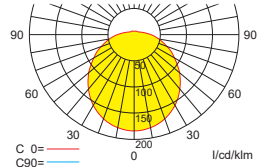

t=1m	h	2,00	2,50	3,00	3,50	4,00
	a	7,90	7,90	7,90	8,10	7,70
	b	2,80	2,80	2,80	2,50	2,00
t=2m	a	8,50	8,50	8,90	8,70	8,30
	b	3,20	3,20	3,00	2,80	2,50
t=3m	a	8,50	8,90	8,90	8,90	8,90
	b	3,00	3,00	3,00	2,80	2,50

Leuchtmittel: 15W LED-Modul

Lampenlichtstrom Not/Netz: 270lm/1.000lm – Nennbetriebsdauer: 8h