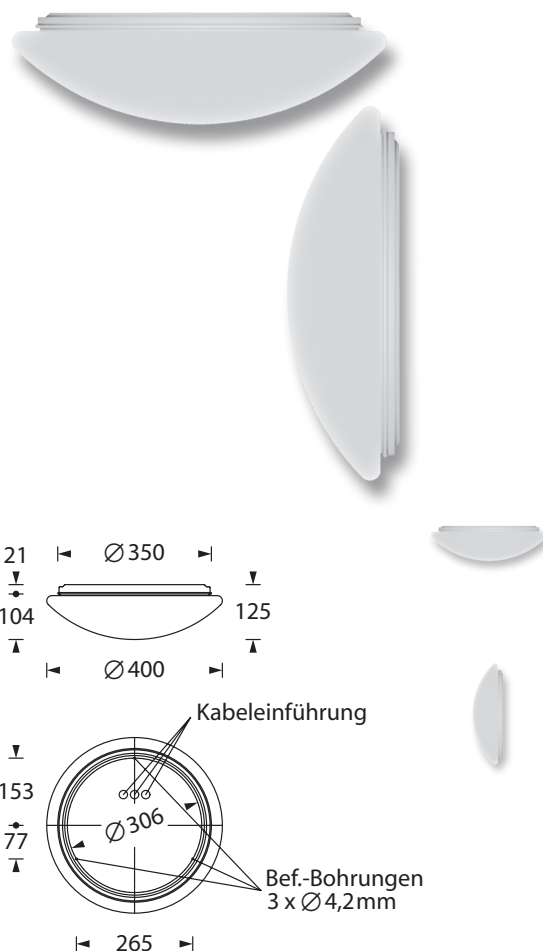

ARCLUX

Allgemein- und Sicherheitsleuchte mit optionalem Mikrowellen-Bewegungssensor, geeignet für überwachte Betriebsgeräte mit Schalteingang. Die Haube ist opal und aus PMMA (thermoplastischer Kunststoff) gefertigt, das Unterteil besteht aus Stahlblech. Sehr schnelle, schraubenlose Montage.

Die Leuchte ist für Wand- und Deckenmontage geeignet und leistet 1.250lm bzw. 2.500lm und als Einzelbatterieleuchte 1.000lm.

Technische Daten

Anschlussklemmen	3 x 2,5 mm ² für Doppelbelegung
Gehäuse/Farbe	Stahlblech / PMMA / Haube opal
Lichtfarbe	4.000 K
Montageart	Wand- und Deckenmontage
Abmessungen (Ø x T)	400 x 125 mm
Schutzart	IP40
Schutzklasse	I

Lichtverteilungskurven und Leuchtenabstandstabellen (E = 1,25 lx)

Deckenmontage

Wandmontage

Systemleuchten für Zentralversorgung Deckenmontage

Abstandstabelle ebene Fluchtwege / Tabellenangaben in Meter

Leuchtmittel: 15W LED-Modul