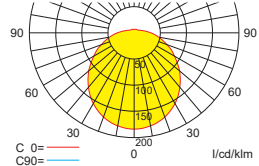

Lichtverteilungskurven und Leuchtenabstandstabellen (E = 1,25 lx)

Deckenmontage

Wandmontage

Systemleuchten für Zentralversorgung Deckenmontage

Abstandstabelle ebene Fluchtwege / Tabellenangaben in Meter

Leuchtmittel: 15W LED-Modul

Lampenlichtstrom Not (DC)/Netz: 1.250lm / 1.250lm

h	2,00	3,00	4,00	5,00	6,00	7,00	8,00	9,00	10,00	11,00	12,00	13,00	14,00	15,00	16,00	17,00	18,00	19,00	20,00	21,00
a	-	-	-	-	-	-	-	-	-	-	-	-	-	-	-	-	-	-	-	-
b	-	-	-	-	-	-	-	-	-	-	-	-	-	-	-	-	-	-	-	-
c	11,40	13,70	15,10	16,30	17,10	17,70	18,10	18,20	18,20	17,90	17,50	16,70	15,80	13,60	-	-	-	-	-	-
d	4,60	5,40	5,90	6,20	6,40	6,40	6,30	6,00	5,50	4,80	3,70	1,60	1,60	1,50	-	-	-	-	-	-