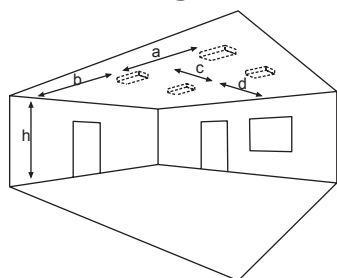

Lichtverteilungskurven und Leuchtenabstandstabellen (E = 1,25 lx)

Deckenmontage