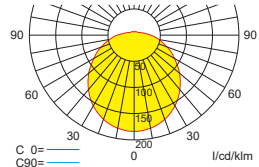

h	2,00	3,00	4,00	5,00	6,00	7,00	8,00	9,00	10,00	11,00	12,00
a	9,30	10,70	11,70	12,30	12,60	12,60	12,20	11,60	10,00	-	-
b	3,70	4,20	4,40	4,40	4,20	3,80	2,90	1,10	1,00	-	-
c	9,30	10,70	11,70	12,30	12,60	12,60	12,20	11,60	10,00	-	-
d	3,70	4,20	4,40	4,40	4,20	3,80	2,90	1,10	1,00	-	-

Leuchtmittel: 15W LED-Modul

Lampenlichtstrom Not/Netz: 270lm/1.000lm – Nennbetriebsdauer: 8h