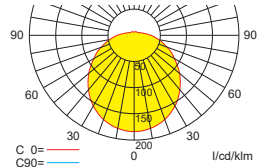

t=1m	h	2,00	2,50	3,00	3,50	4,00
	a	10,50	10,90	11,00	11,30	11,30
	b	4,00	4,10	4,10	4,00	4,00
t=2m	a	10,90	11,50	11,90	11,90	12,30
	b	4,30	4,50	4,50	4,30	4,30
t=3m	a	11,30	11,90	12,30	12,70	12,70
	b	4,30	4,50	4,50	4,70	4,50

Leuchtmittel: 30W LED-Modul

Lampenlichtstrom Not (DC)/Netz: 2.500lm / 2.500lm