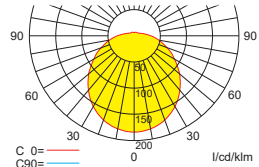

t=1m	h	2,00	2,50	3,00	3,50	4,00
	a	12,70	13,50	14,10	14,70	14,90
	b	5,30	5,50	5,50	5,70	5,50
t=2m	a	14,10	14,90	15,10	15,70	16,10
	b	5,50	5,80	6,00	6,00	6,00
t=3m	a	14,30	15,50	15,70	16,30	16,70
	b	5,70	6,00	6,20	6,40	6,40

Einzelbatterieleuchten Deckenmontage

Abstandstabelle ebene Fluchtwege / Tabellenangaben in Meter

Leuchtmittel: 15W LED-Modul

Lampenlichtstrom Not/Netz: 600lm/1.000lm – Nennbetriebsdauer: 1h/3h