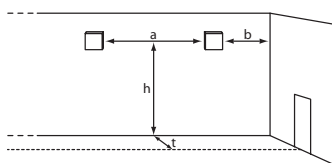

Wandmontage