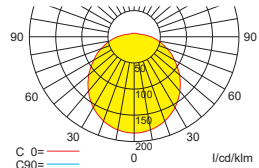

h	2,50	3,00	3,50	4,00	4,50	5,00	5,50	6,00	6,50	7,00	7,50
a	7,70	8,10	8,30	8,40	8,40	8,40	8,10	7,80	7,30	6,20	-
b	2,90	3,00	2,90	2,80	2,60	2,30	1,80	0,90	0,80	0,80	-
c	7,70	8,10	8,30	8,40	8,40	8,40	8,10	7,80	7,30	6,20	-
d	2,90	3,00	2,90	2,80	2,60	2,30	1,80	0,90	0,80	0,80	-

Einzelbatterieleuchten Wandmontage

Abstandstabelle ebene Fluchtwege / Tabellenangaben in Meter

Leuchtmittel: 15W LED-Modul

Lampenlichtstrom Not/Netz: 600lm/1.000lm – Nennbetriebsdauer: 1h/3h