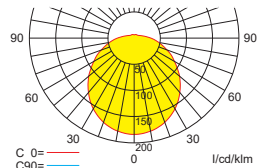

t=1m	h	2,00	2,50	3,00	3,50	4,00
	a	5,50	5,50	5,10	-	-
	b	1,10	1,70	1,10	-	-
t=2m	a	5,90	5,90	5,50	-	-
	b	1,90	1,70	1,30	-	-
t=3m	a	5,50	5,50	5,50	-	-
	b	1,30	1,10	0,60	-	-