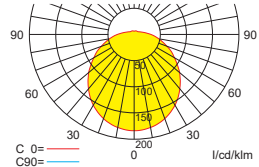

h	2,00	3,00	4,00	5,00	6,00	7,00	8,00	9,00	10,00	11,00	12,00	13,00	14,00	15,00	16,00	17,00	18,00	19,00	20,00	21,00
a	-	-	-	-	-	-	-	-	-	-	-	-	-	-	-	-	-	-	-	-
b	-	-	-	-	-	-	-	-	-	-	-	-	-	-	-	-	-	-	-	-
c	11,40	17,00	18,90	20,70	21,80	22,90	23,80	24,50	25,10	25,60	25,60	25,90	25,70	25,60	25,20	24,70	24,10	23,10	22,10	20,00
d	4,60	6,80	7,50	8,10	8,50	8,80	9,00	9,10	9,10	8,90	8,70	8,30	7,90	7,20	6,40	5,20	3,40	3,30	3,20	2,00

Systemleuchten für Zentralversorgung Wandmontage

Abstandstabelle ebene Fluchtwege / Tabellenangaben in Meter

Leuchtmittel: 15W LED-Modul

Lampenlichtstrom Not (DC)/Netz: 1.250lm / 1.250lm