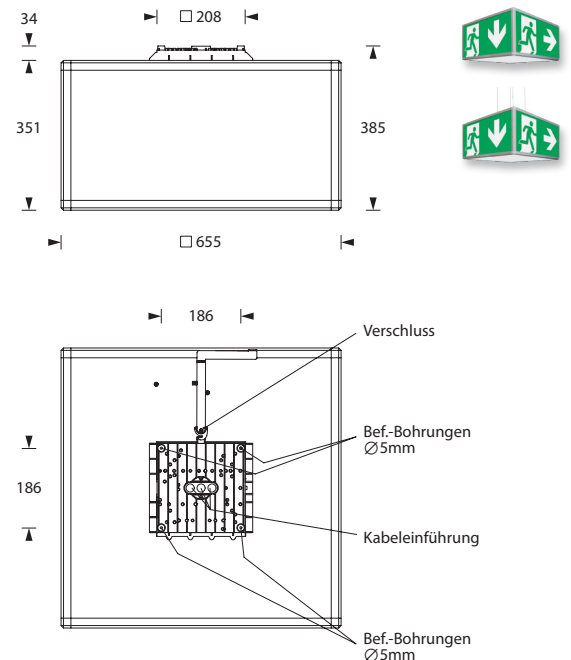

60m 8x3,5W LED IP54

CUBE H-600

Modernes, kubisches Leuchtengehäuse mit eloxiertem Aluminium-Profil-Rahmen und klappbarem IP54 Kunststoff-Deckencontainer. Die Leuchte ist mit drei Piktogrammscheiben und einer opalen Scheibe ausgestattet. Sehr robust und schnell zu montieren.

Die Leuchte ist mit 8 x 3,5 Watt Hochleistungs-LED-Technik ausgestattet.

Technische Daten

Erkennungsweite	60 m
Anschlussklemmen	3 x 2,5 mm ² für Doppelbelegung
Gehäuse/Farbe	Aluminium eloxiert / Stahlblech
Montageart	Deckenmontage (siehe Zubehör)
Abmessungen (B x H x T)	655 x 385 x 65 mm
Schutzart	IP54
Schutzklasse	I

■ Systemleuchten für Zentralversorgung	
Leuchtmittel	8 x 3,5W LED-Leiste
Lichtstrom	4000lm
Netzanschlussleistung	35VA
Batterie-Stromaufnahme	145mA
Anschlussspannung	230V 50/60Hz / 220V DC +25/-20%
Temperaturbereich	-10°C bis +40°C
optional:	
Leuchenschalt- und Überwachungsbaustein	MSÜ3, SET009, SET010, DALI