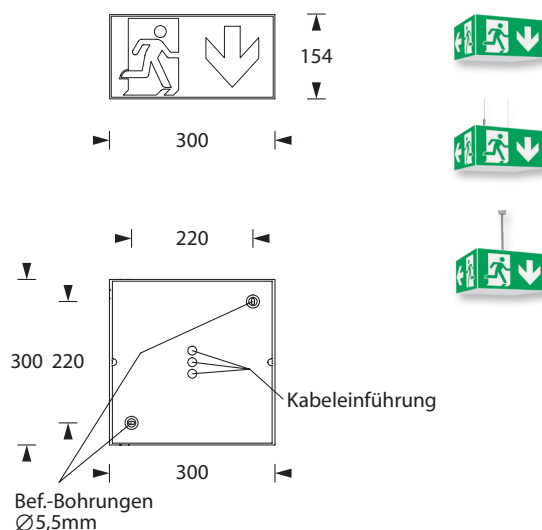

■ Systemleuchten für Zentralversorgung	■ Einzelbatterie-leuchten
Leuchtmittel	4 x 3,5W LED-Leiste	4 x 3,5W LED-Leiste
Lichtstrom (Netz)	950lm	950lm
Lichtstromverhältnis		
Not (DC)/Netz	-	15% -50% / 100%
Netzanschlussleistung	13VA	18VA
Batterie-Stromaufnahme	34mA	-
Nennbetriebsdauer		
Batteriebetrieb	-	1h/3h/8h
Anschlussspannung	230V 50/60Hz / 220V DC +25/-20%	230V 50/60Hz
NiMh-Akku 1h/3h	-	4,8V 2,0Ah
NiMh-Akku 8h	-	4,8V 4,2Ah
Temperaturbereich	-10°C bis +40°C	-
Bereitschaftsschaltung	-	-0°C bis +35°C
Dauerschaltung	-	-5°C bis +30°C
optional:		
Leuchenschalt- und Überwachungsbaustein	MSÜ3, SET009, SET010, DALI	-
Selbstüberwachung	-	SELF CHECK
Busüberwachung	-	SAFELOG