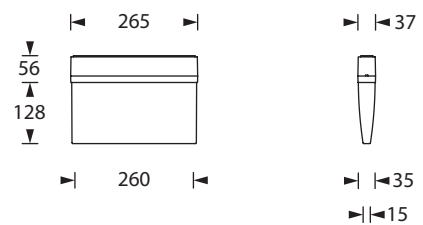

Technische Daten

Erkennungsweite	23 m			
Anschlussklemmen	2 x 2,5 mm² für Doppelbelegung			
Gehäuse/Farbe	Polycarbonat, weiß			
Montageart	Universalmontage (optional: Deckeneinbau)			
Abmessungen (B x H x T)	265 x 184 x 37 mm			
Schutzart	IP43			
Schutzklasse	II			

Leuchtmittel	■ Systemleuchten für Zentralversorgung		■ Einzelbatterie-leuchten	
	1W LED-Leiste	2W LED-Leiste	1W LED-Leiste	2W LED-Leiste
Lichtstrom (Netz)	130lm	260lm	130lm	260lm
Lichtstromverhältnis Not (DC)/Netz	-		15% - 50% / 100%	
Netzanschlussleistung	4,5VA	5,5VA	4,5VA	5,5VA
Batterie-Stromaufnahme	11mA	14mA	-	
Nennbetriebsdauer	-		1h/3h	
Anschlussspannung	230V 50/60Hz / 220V DC +25/-20%		230V 50/60Hz	
NiMh-Akku	-		4,8V 0,8Ah	
Temperaturbereich	-10°C bis +40°C		-	
Bereitschaftsschaltung	-		-0°C bis +35°C	
Dauerschaltung	-		-5°C bis +30°C	
optional:				
Leuchtschalt- und Überwachungsbaustein	MSÜ3 SET009 SET010		-	
Selbstüberwachung	-		SELF CHECK	
Busüberwachung	-		SAFELOG	

Zubehör

Zubehör	Piktogramm-Set*
Seilmontageset nur für Deckenmontage	Fluchtweg-Piktogramm FR
Kettenmontage-Set nur für Deckenmontage	Fluchtweg-Piktogramm FL
Zentralpendel nur für Deckenmontage	Fluchtweg-Piktogramm FU
Ballwurfschutzkorb für Wandmontage	Blindscheibe für Rückwand bei einseitiger Piktogrammbestückung
Deckeneinbaurahmen	* Set im Lieferumfang enthalten. Weitere Pfeilrichtungen auf Anfrage.
Wandausleger