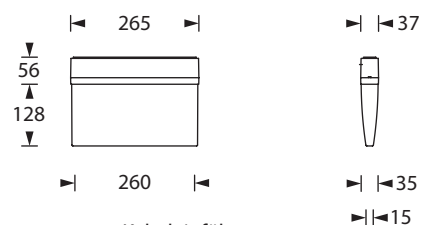

Technische Daten

Erkennungsweite	23 m			
Anschlussklemmen	2 x 2,5 mm² für Doppelbelegung			
Gehäuse/Farbe	Polycarbonat, weiß			
Montageart	Universalmontage (optional: Deckeneinbau)			
Abmessungen (B x H x T)	265 x 184 x 37 mm			
Schutzart	IP43			
Schutzklasse	II			

Leuchtmittel	■ Systemleuchten für Zentralversorgung		■ Einzelbatterie-leuchten	
	1W LED-Leiste	2W LED-Leiste	1W LED-Leiste	2W LED-Leiste
Lichtstrom (Netz)	130lm	260lm	130lm	260lm
Lichtstromverhältnis Not (DC)/Netz	-		15% - 50% / 100%	
Netzanschlussleistung	4,5VA	5,5VA	4,5VA	5,5VA
Batterie-Stromaufnahme	11mA	14mA	-	
Nennbetriebsdauer	-		1h/3h	
Anschlussspannung	230V 50/60Hz / 220V DC +25/-20%		230V 50/60Hz	
NiMh-Akku	-		4,8V 0,8Ah	
Temperaturbereich	-10°C bis +40°C		-	
Bereitschaftsschaltung	-		-0°C bis +35°C	
Dauerschaltung	-		-5°C bis +30°C	
optional:				
Leuchtschalt- und Überwachungsbaustein	MSÜ3 SET009 SET010		-	
Selbstüberwachung	-		SELF CHECK	
Busüberwachung	-		SAFELOG	

Zubehör

Zubehör	Piktogramm-Set*
Seilmontageset nur für Deckenmontage	Fluchtweg-Piktogramm FR
Kettenmontage-Set nur für Deckenmontage	Fluchtweg-Piktogramm FL
Zentralpendel nur für Deckenmontage	Fluchtweg-Piktogramm FU
Ballwurfschutzkorb für Wandmontage	Blindscheibe für Rückwand bei einseitiger Piktogrammbestückung
Deckeneinbaurahmen	* Set im Lieferumfang enthalten. Weitere Pfeilrichtungen auf Anfrage.
Wandausleger