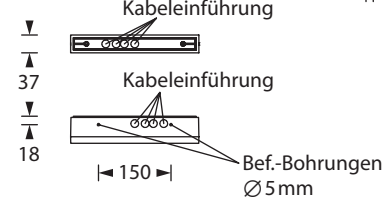

Technische Daten

Erkennungsweite	23 m			
Anschlussklemmen	2 x 2,5 mm² für Doppelbelegung			
Gehäuse/Farbe	Polycarbonat, weiß			
Montageart	Universalmontage (optional: Deckeneinbau)			
Abmessungen (B x H x T)	265 x 184 x 37 mm			
Schutzart	IP43			
Schutzklasse	II			

Leuchtmittel	■ Systemleuchten für Zentralversorgung		■ Einzelbatterie-leuchten	
	1W LED-Leiste	2W LED-Leiste	1W LED-Leiste	2W LED-Leiste
Lichtstrom (Netz)	130lm	260lm	130lm	260lm
Lichtstromverhältnis Not (DC)/Netz	-		15% - 50% / 100%	
Netzanschlussleistung	4,5VA	5,5VA	4,5VA	5,5VA
Batterie-Stromaufnahme	11mA	14mA	-	
Nennbetriebsdauer	-		1h/3h	
Anschlussspannung	230V 50/60Hz / 220V DC +25/-20%		230V 50/60Hz	
NiMh-Akku	-		4,8V 0,8Ah	
Temperaturbereich	-10°C bis +40°C		-	
Bereitschaftsschaltung	-		-0°C bis +35°C	
Dauerschaltung	-		-5°C bis +30°C	
optional:				
Leuchtschalt- und Überwachungsbaustein	MSÜ3 SET009 SET010		-	
Selbstüberwachung	-		SELF CHECK	
Busüberwachung	-		SAFELOG	

Zubehör

Zubehör	Piktogramm-Set*
Seilmontageset nur für Deckenmontage	Fluchtweg-Piktogramm FR
Kettenmontage-Set nur für Deckenmontage	Fluchtweg-Piktogramm FL
Zentralpendel nur für Deckenmontage	Fluchtweg-Piktogramm FU
Ballwurfschutzkorb für Wandmontage	Blindscheibe für Rückwand bei einseitiger Piktogrammbestückung
Deckeneinbaurahmen	* Set im Lieferumfang enthalten. Weitere Pfeilrichtungen auf Anfrage.
Wandausleger	

optional: Deckeneinbaurahmen