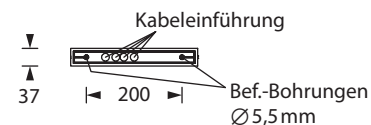

Technische Daten

Erkennungsweite	23 m			
Anschlussklemmen	2 x 2,5 mm² für Doppelbelegung			
Gehäuse/Farbe	Polycarbonat, weiß			
Montageart	Universalmontage (optional: Deckeneinbau)			
Abmessungen (B x H x T)	265 x 184 x 37 mm			
Schutzart	IP43			
Schutzklasse	II			

Leuchtmittel	■ Systemleuchten für Zentralversorgung		■ Einzelbatterie-leuchten	
	1W LED-Leiste	2W LED-Leiste	1W LED-Leiste	2W LED-Leiste
Lichtstrom (Netz)	130lm	260lm	130lm	260lm
Lichtstromverhältnis Not (DC)/Netz	-		15% - 50% / 100%	
Netzanschlussleistung	4,5VA	5,5VA	4,5VA	5,5VA
Batterie-Stromaufnahme	11mA	14mA	-	
Nennbetriebsdauer	-		1h/3h	
Anschlussspannung	230V 50/60Hz / 220V DC +25/-20%		230V 50/60Hz	
NiMh-Akku	-		4,8V 0,8Ah	
Temperaturbereich	-10°C bis +40°C		-	
Bereitschaftsschaltung	-		-0°C bis +35°C	
Dauerschaltung	-		-5°C bis +30°C	
optional:				
Leuchtschalt- und Überwachungsbaustein	MSÜ3 SET009 SET010		-	
Selbstüberwachung	-		SELF CHECK	
Busüberwachung	-		SAFELOG	

Zubehör

Zubehör	Piktogramm-Set*
Seilmontageset nur für Deckenmontage	Fluchtweg-Piktogramm FR
Kettenmontage-Set nur für Deckenmontage	Fluchtweg-Piktogramm FL
Zentralpendel nur für Deckenmontage	Fluchtweg-Piktogramm FU
Ballwurfschutzkorb für Wandmontage	Blindscheibe für Rückwand bei einseitiger Piktogrammbestückung
Deckeneinbaurahmen	* Set im Lieferumfang enthalten. Weitere Pfeilrichtungen auf Anfrage.
Wandausleger	

optional: Deckeneinbaurahmen