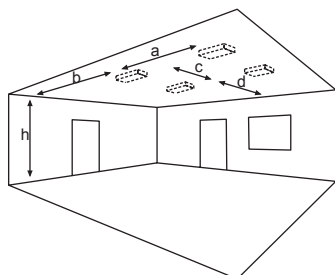

Die Leuchte ist bestückt mit einer 2 Watt LED-Leiste.

Technische Daten

Anschlussklemmen	2 x 2,5 mm ² für Doppelbelegung
Gehäuse/Farbe	Polycarbonat / weiß (Leuchtenhaube klar)
Montageart	Decke- oder Wandmontage (optional Deckeneinbau)
Abmessungen (B x H x T)	239 x 62 x 59 mm
Schutzart	IP54
Schutzklasse	II

Zubehör

Kettenmontageset

Ballwurfschutzkorb

Seilmontageset

Deckeneinbaurahmen

Lichtverteilungskurven und Leuchtenabstandstabellen (E = 1,25 lx)

Deckenmontage

Einbaurichtung

Systemleuchten für Zentralversorgung Flächenausleuchtung

Abstandstabelle ebene Fluchtwege / Tabellenangaben in Meter

Leuchtmittel: 2W LED-Leiste

Lampenlichtstrom Not (DC)/Netz: 240lm / 240lm

h	2,50	3,00	3,50	4,00	4,50	5,00	5,50	6,00	6,50	7,00	7,50	8,00	8,50	9,00	9,50	10,00	10,50	11,00	12,00
a	7,10	7,50	8,10	8,60	8,90	9,20	9,40	9,60	9,70	9,80	-	-	-	-	-	-	-	-	-
b	1,80	1,90	1,90	1,90	1,80	1,70	1,60	1,40	1,00	0,40	-	-	-	-	-	-	-	-	-
c	7,40	7,80	8,40	6,80	7,20	7,70	8,10	8,90	9,30	9,80	-	-	-	-	-	-	-	-	-
d	1,50	1,70	1,90	1,90	1,90	1,70	1,60	1,40	1,00	0,30	-	-	-	-	-	-	-	-	-