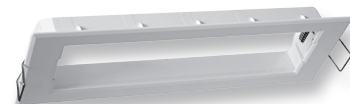

2W
LED

IP54

L-PLAST 250 BEL

Schlankes, ansprechendes Gehäuse aus Polycarbonat mit klarer Haube für Wand- oder Deckenmontage. Schraubenloser, leicht zu handhabender Verschlussmechanismus. Deckeneinbau mit optionalem Deckeneinbaurahmen Wahlweise zur Flächen- oder Fluchtwegausleuchtung.

Die Leuchte ist bestückt mit einer 2 Watt LED-Leiste.

Technische Daten

Anschlussklemmen	2 x 2,5 mm ² für Doppelbelegung
Gehäuse/Farbe	Polycarbonat / weiß (Leuchtenhaube klar)
Montageart	Decke- oder Wandmontage (optional Deckeneinbau)
Abmessungen (B x H x T)	239 x 62 x 59 mm
Schutzart	IP54
Schutzklasse	II