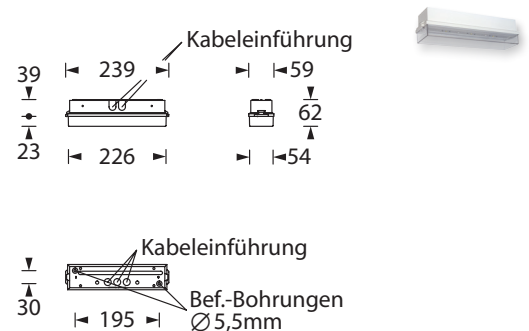

2W
LED

IP54

L-PLAST 250 BEL

Schlankes, ansprechendes Gehäuse aus Polycarbonat mit klarer Haube für Wand- oder Deckenmontage. Schraubenloser, leicht zu handhabender Verschlussmechanismus. Deckeneinbau mit optionalem Deckeneinbaurahmen Wahlweise zur Flächen- oder Fluchtwegausleuchtung.

Die Leuchte ist bestückt mit einer 2 Watt LED-Leiste.

Technische Daten

Anschlussklemmen	2 x 2,5 mm ² für Doppelbelegung
Gehäuse/Farbe	Polycarbonat / weiß (Leuchtenhaube klar)
Montageart	Decke- oder Wandmontage (optional Deckeneinbau)
Abmessungen (B x H x T)	239 x 62 x 59 mm
Schutzart	IP54
Schutzklasse	II

Zubehör

Kettenmontageset

Ballwurfschutzkorb

Seilmontageset

Deckeneinbaurahmen

Lichtverteilungskurven und Leuchtenabstandstabellen (E = 1,25 lx)

Deckenmontage

Einbaurichtung