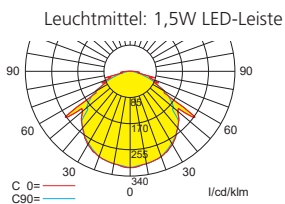

■ Systemleuchten für Zentralversorgung

Abstandstabelle ebene Fluchtwege / Tabellenangaben in Meter

Lampenlichtstrom Not (DC)/Netz: 190lm / 190lm

h	2,50	3,00	3,50	4,00	4,50	5,00	5,50	6,00	6,50	7,00	7,50	8,00				
a	7,90	8,50	8,90	9,00	9,30	9,60	9,50	9,40	9,10	8,70	7,50	6,20				
b	3,15	3,20	3,40	3,30	3,30	3,10	2,80	2,50	2,00	1,30	0,50	0,40				
c	7,70	9,00	9,50	9,50	9,60	9,70	9,60	9,40	9,10	8,70	7,50	6,20				
d	3,60	3,40	3,40	3,30	3,30	3,20	2,90	2,50	2,00	1,50	0,50	0,50				

Lampenlichtstrom Not (DC)/Netz: 350lm / 350lm

h	2,50	3,00	3,50	4,00	4,50	5,00	5,50	6,00	6,50	7,00	7,50	8,00	8,50	9,00	9,50	10,00
a	9,20	10,20	11,00	11,50	11,90	12,20	12,50	12,70	12,80	12,80	12,70	12,40	12,20	11,90	11,50	10,50
b	3,90	4,10	4,30	4,50	4,60	4,60	4,50	4,40	4,30	4,10	3,80	3,40	2,90	2,30	1,80	1,00
c	9,20	10,20	11,50	11,90	12,70	12,40	12,80	12,90	13,00	12,90	12,80	12,60	12,30	12,00	11,60	10,80
d	4,10	4,70	4,40	4,60	4,60	4,60	4,60	4,40	4,30	4,10	3,80	3,50	3,00	2,60	1,90	1,00

Lampenlichtstrom Not (DC)/Netz: 600lm / 600lm

h	2,00	3,00	4,00	5,00	6,00	7,00	8,00	9,00	10,00	11,00	12,00					
a	9,60	11,80	14,00	15,30	16,30	16,90	17,10	17,20	17,00	16,40	15,60					
b	4,00	5,00	5,60	5,90	6,00	5,90	5,70	5,20	4,40	3,20	2,20					
c	9,70	11,50	13,30	15,60	16,60	16,60	16,80	16,80	16,70	16,10	15,10					
d	3,80	4,80	6,00	5,80	5,90	5,90	5,60	5,10	4,20	3,00	2,80					

Lampenlichtstrom Not (DC)/Netz: 1.050lm / 1.050lm

h	2,00	3,00	4,00	5,00	6,00	7,00	8,00	9,00	10,00	11,00	12,00	13,00	14,00	15,00		
a	10,10	13,60	15,30	17,60	19,20	20,40	21,10	21,70	21,90	22,10	21,90	21,70	21,00	20,30		
b	4,30	5,50	6,60	7,20	7,50	7,70	7,80	7,70	7,40	7,00	6,30	5,50	4,20	2,00		
c	10,40	12,80	15,10	16,80	19,10	20,80	21,80	21,20	21,50	21,70	21,40	21,30	20,70	19,80		
d	4,00	5,30	6,50	7,60	7,30	7,60	7,60	7,50	7,30	6,80	6,30	5,20	4,00	1,70		

■ Einzelbatterieleuchten

Abstandstabelle ebene Fluchtwege / Tabellenangaben in Meter