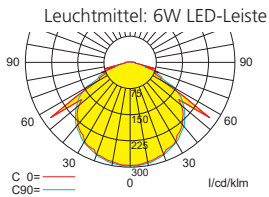

Lampenlichtstrom Not (DC)/Netz: 350lm / 350lm

h	2,50	3,00	3,50	4,00	4,50	5,00	5,50	6,00	6,50	7,00	7,50	8,00	8,50	9,00	9,50	10,00
a	9,20	10,20	11,00	11,50	11,90	12,20	12,50	12,70	12,80	12,80	12,70	12,40	12,20	11,90	11,50	10,50
b	3,90	4,10	4,30	4,50	4,60	4,60	4,50	4,40	4,30	4,10	3,80	3,40	2,90	2,30	1,80	1,00
c	9,20	10,20	11,50	11,90	12,70	12,40	12,80	12,90	13,00	12,90	12,80	12,60	12,30	12,00	11,60	10,80
d	4,10	4,70	4,40	4,60	4,60	4,60	4,60	4,40	4,30	4,10	3,80	3,50	3,00	2,60	1,90	1,00