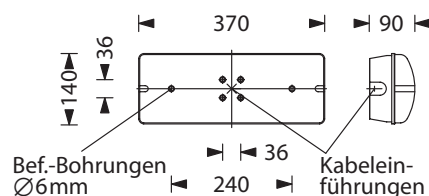

Technische Daten

Anschlussklemmen	2 x 2,5 mm ² für Doppelbelegung
Gehäuse/Farbe	Polycarbonat / weiß (Leuchtenhaube klar)
Montageart	Decken- und Wandmontage
Abmessungen (B x H x T)	370 x 140 x 90 mm
Schutzart	IP54
Schutzklasse	II

Zubehör

- Ballwurfschutzkorb
- Zentralpendel
- Seilmontageset

Lichtverteilungskurven und Leuchtenabstandstabellen (E = 1,25 lx)

Deckenmontage

■ Systemleuchten für Zentralversorgung

Abstandstabelle ebene Fluchtwege / Tabellenangaben in Meter