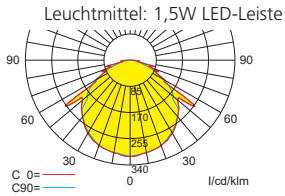

Technische Daten

Anschlussklemmen	2 x 2,5 mm ² für Doppelbelegung
Gehäuse/Farbe	Polycarbonat / weiß (Leuchtenhaube klar)
Montageart	Decken- und Wandmontage
Abmessungen (B x H x T)	370 x 140 x 90 mm
Schutzart	IP54
Schutzklasse	II

Zubehör

- Ballwurfschutzkorb
- Zentralpendel
- Seilmontageset

Lichtverteilungskurven und Leuchtenabstandstabellen (E = 1,25 lx)

Deckenmontage

■ Systemleuchten für Zentralversorgung

Abstandstabelle ebene Fluchtwege / Tabellenangaben in Meter

Lampenlichtstrom Not (DC)/Netz: 190lm / 190lm

h	2,50	3,00	3,50	4,00	4,50	5,00	5,50	6,00	6,50	7,00	7,50	8,00				
a	7,90	8,50	8,90	9,00	9,30	9,60	9,50	9,40	9,10	8,70	7,50	6,20				
b	3,15	3,20	3,40	3,30	3,30	3,10	2,80	2,50	2,00	1,30	0,50	0,40				
c	7,70	9,00	9,50	9,50	9,60	9,70	9,60	9,40	9,10	8,70	7,50	6,20				
d	3,60	3,40	3,40	3,30	3,30	3,20	2,90	2,50	2,00	1,50	0,50	0,50				