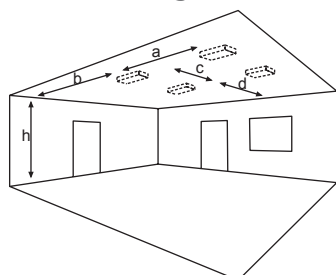

Technische Daten

Anschlussklemmen	2 x 2,5 mm ² für Doppelbelegung
Gehäuse/Farbe	Polycarbonat / weiß (Leuchtenhaube klar)
Montageart	Decken- und Wandmontage
Abmessungen (B x H x T)	370 x 140 x 90 mm
Schutzart	IP54
Schutzklasse	II

Zubehör

- Ballwurfschutzkorb
- Zentralpendel
- Seilmontageset

Lichtverteilungskurven und Leuchtenabstandstabellen (E = 1,25 lx)

Deckenmontage

■ Systemleuchten für Zentralversorgung

Abstandstabelle ebene Fluchtwege / Tabellenangaben in Meter