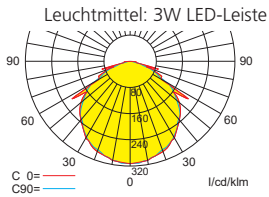

Lampenlichtstrom Not (DC)/Netz: 190lm / 190lm

h	2,50	3,00	3,50	4,00	4,50	5,00	5,50	6,00	6,50	7,00	7,50	8,00				
a	7,90	8,50	8,90	9,00	9,30	9,60	9,50	9,40	9,10	8,70	7,50	6,20				
b	3,15	3,20	3,40	3,30	3,30	3,10	2,80	2,50	2,00	1,30	0,50	0,40				
c	7,70	9,00	9,50	9,50	9,60	9,70	9,60	9,40	9,10	8,70	7,50	6,20				
d	3,60	3,40	3,40	3,30	3,30	3,20	2,90	2,50	2,00	1,50	0,50	0,50