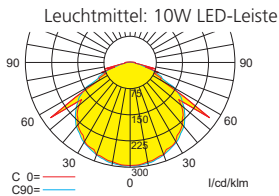

Lampenlichtstrom Not (DC)/Netz: 600lm / 600lm

h	2,00	3,00	4,00	5,00	6,00	7,00	8,00	9,00	10,00	11,00	12,00					
a	9,60	11,80	14,00	15,30	16,30	16,90	17,10	17,20	17,00	16,40	15,60					
b	4,00	5,00	5,60	5,90	6,00	5,90	5,70	5,20	4,40	3,20	2,20					
c	9,70	11,50	13,30	15,60	16,60	16,60	16,80	16,80	16,70	16,10	15,10					
d	3,80	4,80	6,00	5,80	5,90	5,90	5,60	5,10	4,20	3,00	2,80					

Lampenlichtstrom Not (DC)/Netz: 1.050lm / 1.050lm

h	2,00	3,00	4,00	5,00	6,00	7,00	8,00	9,00	10,00	11,00	12,00	13,00	14,00	15,00		
a	10,10	13,60	15,30	17,60	19,20	20,40	21,10	21,70	21,90	22,10	21,90	21,70	21,00	20,30		
b	4,30	5,50	6,60	7,20	7,50	7,70	7,80	7,70	7,40	7,00	6,30	5,50	4,20	2,00		
c	10,40	12,80	15,10	16,80	19,10	20,80	21,80	21,20	21,50	21,70	21,40	21,30	20,70	19,80		
d	4,00	5,30	6,50	7,60	7,30	7,60	7,60	7,50	7,30	6,80	6,30	5,20	4,00	1,70		

■ Einzelbatterieleuchten

Abstandstabelle ebene Fluchtwege / Tabellenangaben in Meter