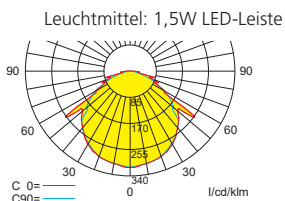

Lampenlichtstrom Not (DC)/Netz: 600lm / 600lm

h	2,00	3,00	4,00	5,00	6,00	7,00	8,00	9,00	10,00	11,00	12,00					
a	9,60	11,80	14,00	15,30	16,30	16,90	17,10	17,20	17,00	16,40	15,60					
b	4,00	5,00	5,60	5,90	6,00	5,90	5,70	5,20	4,40	3,20	2,20					
c	9,70	11,50	13,30	15,60	16,60	16,60	16,80	16,80	16,70	16,10	15,10					
d	3,80	4,80	6,00	5,80	5,90	5,90	5,60	5,10	4,20	3,00	2,80					

Lampenlichtstrom Not (DC)/Netz: 1.050lm / 1.050lm

h	2,00	3,00	4,00	5,00	6,00	7,00	8,00	9,00	10,00	11,00	12,00	13,00	14,00	15,00		
a	10,10	13,60	15,30	17,60	19,20	20,40	21,10	21,70	21,90	22,10	21,90	21,70	21,00	20,30		
b	4,30	5,50	6,60	7,20	7,50	7,70	7,80	7,70	7,40	7,00	6,30	5,50	4,20	2,00		
c	10,40	12,80	15,10	16,80	19,10	20,80	21,80	21,20	21,50	21,70	21,40	21,30	20,70	19,80		
d	4,00	5,30	6,50	7,60	7,30	7,60	7,60	7,50	7,30	6,80	6,30	5,20	4,00	1,70		

■ Einzelbatterieleuchten

Abstandstabelle ebene Fluchtwege / Tabellenangaben in Meter

Lampenlichtstrom Not/Netz: 190lm/190lm – Nennbetriebsdauer: 1h/3h

h	2,50	3,00	3,50	4,00	4,50	5,00	5,50	6,00	6,50	7,00	7,50	8,00				
a	7,90	8,50	8,90	9,00	9,30	9,60	9,50	9,40	9,10	8,70	7,50	6,20				
b	3,15	3,20	3,40	3,30	3,30	3,10	2,80	2,50	2,00	1,30	0,50	0,40				
c	7,70	9,00	9,50	9,50	9,60	9,70	9,60	9,40	9,10	8,70	7,50	6,20				
d	3,60	3,40	3,40	3,30	3,30	3,20	2,90	2,50	2,00	1,50	0,50	0,50				