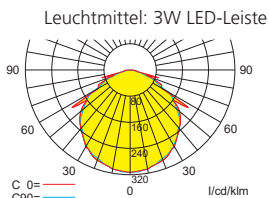

Lampenlichtstrom Not/Netz: 190lm/190lm – Nennbetriebsdauer: 8h

h	2,50	3,00	3,50	4,00	4,50	5,00	5,50	6,00	6,50	7,00	7,50	8,00				
a	7,90	8,50	8,90	9,00	9,30	9,60	9,50	9,40	9,10	8,70	7,50	6,20				
b	3,15	3,20	3,40	3,30	3,30	3,10	2,80	2,50	2,00	1,30	0,50	0,40				
c	7,70	9,00	9,50	9,50	9,60	9,70	9,60	9,40	9,10	8,70	7,50	6,20				
d	3,60	3,40	3,40	3,30	3,30	3,20	2,90	2,50	2,00	1,50	0,50	0,50