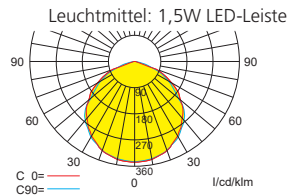

## Technische Daten

Anschlussklemmen	2 x 2,5 mm <sup>2</sup> für Doppelbelegung
Gehäuse/Farbe	Polycarbonat / weiß (Leuchtenhaube klar)
Montageart	Decken- und Wandmontage
Abmessungen (B x H x T)	313 x 174 x 54 mm
Schutzart	IP54
Schutzklasse	II

## Lichtverteilungskurven und Leuchtenabstandstabellen (E = 1,25 lx)

Deckenmontage

## Systemleuchten für Zentralversorgung

Abstandstabelle ebene Fluchtwege / Tabellenangaben in Meter

Lampenlichtstrom Not (DC)/Netz: 190lm / 190lm

h	2,50	3,00	3,50	4,00	4,50	5,00	5,50	6,00	6,50	7,00	7,50	8,00
a	8,00	8,60	9,00	9,40	9,80	10,00	10,10	10,00	9,00	9,40	8,90	6,90
b	3,20	3,40	3,60	3,60	3,50	3,40	3,20	2,80	2,40	1,80	1,10	1,00
c	8,20	8,80	9,30	9,50	9,80	9,90	9,90	9,80	9,50	9,20	8,80	7,00
d	3,30	3,40	3,50	3,50	3,40	3,30	3,10	2,80	2,40	1,90	1,00	0,90