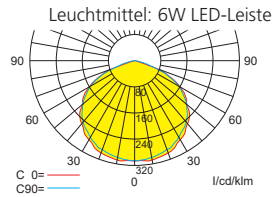

## Lichtverteilungskurven und Leuchtenabstandstabellen (E = 1,25 lx)

Deckenmontage

## Systemleuchten für Zentralversorgung

Abstandstabelle ebene Fluchtwege / Tabellenangaben in Meter

Lampenlichtstrom Not (DC)/Netz: 190lm / 190lm

h	2,50	3,00	3,50	4,00	4,50	5,00	5,50	6,00	6,50	7,00	7,50	8,00
a	8,00	8,60	9,00	9,40	9,80	10,00	10,10	10,00	9,00	9,40	8,90	6,90
b	3,20	3,40	3,60	3,60	3,50	3,40	3,20	2,80	2,40	1,80	1,10	1,00
c	8,20	8,80	9,30	9,50	9,80	9,90	9,90	9,80	9,50	9,20	8,80	7,00
d	3,30	3,40	3,50	3,50	3,40	3,30	3,10	2,80	2,40	1,90	1,00	0,90

Lampenlichtstrom Not (DC)/Netz: 350lm / 350lm

h	2,50	3,00	3,50	4,00	4,50	5,00	5,50	6,00	6,50	7,00	7,50	8,00	8,50	9,00	9,50	10,00	10,50	11,00
a	9,40	10,30	11,20	11,80	11,90	12,30	12,60	12,80	13,00	13,00	13,00	12,50	12,30	12,10	11,40	11,00	9,00	7,80
b	4,00	4,10	4,30	4,40	4,50	4,50	4,40	4,30	4,20	4,00	3,60	3,20	2,50	1,50	1,50	0,80	0,70	0,60
c	9,80	10,30	11,20	11,40	11,90	12,30	12,20	12,80	13,00	12,60	12,50	12,50	12,30	12,10	11,40	11,00	9,00	7,80
d	4,00	4,20	4,30	4,40	4,50	4,50	4,40	4,30	4,20	3,80	3,40	3,00	2,50	1,50	1,50	0,80	0,70	0,60