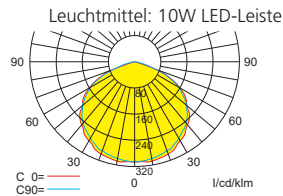

Lampenlichtstrom Not (DC)/Netz: 600lm / 600lm

h	2,00	3,00	4,00	5,00	6,00	7,00	8,00	9,00	10,00	11,00	12,00	13,00	14,00
a	9,90	12,40	14,10	15,30	16,10	16,80	16,80	16,90	16,60	16,00	15,20	14,10	10,00
b	4,20	5,10	5,60	5,90	6,00	5,90	5,50	5,00	4,20	2,80	2,10	1,50	1,00
c	10,20	12,60	14,30	15,50	16,30	16,60	17,20	17,30	16,90	16,30	15,60	14,10	10,00
d	4,30	5,10	5,70	5,90	6,10	6,00	5,70	5,20	4,50	3,20	2,80	1,50	1,00

Lampenlichtstrom Not (DC)/Netz: 1.050lm / 1.050lm

h	2,00	3,00	4,00	5,00	6,00	7,00	8,00	9,00	10,00	11,00	12,00	13,00	14,00	15,00	16,00	17,00	18,00	19,00
a	10,20	14,20	16,40	18,20	19,50	20,60	21,20	21,90	22,10	22,30	22,20	21,90	21,30	20,50	19,50	18,40	15,40	13,00
b	4,40	5,90	6,70	7,30	7,60	7,80	7,90	7,70	7,50	7,00	6,50	5,70	4,40	2,40	2,90	2,00	1,80	1,00
c	10,50	14,20	16,60	18,40	19,70	20,90	21,50	21,80	22,30	22,70	22,60	22,30	21,70	21,20	20,30	18,90	15,80	13,00
d	4,40	6,00	6,80	7,40	7,70	7,80	8,00	7,90	7,60	7,30	6,70	6,00	4,90	2,90	2,90	2,00	2,00	1,00