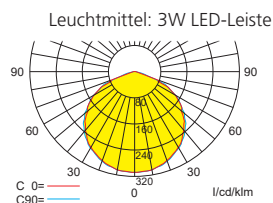

Lampenlichtstrom Not/Netz: 190lm/190lm – Nennbetriebsdauer: 8h

h	2,50	3,00	3,50	4,00	4,50	5,00	5,50	6,00	6,50	7,00	7,50	8,00
a	8,00	8,60	9,00	9,40	9,80	10,00	10,10	10,00	9,00	9,40	8,90	6,90
b	3,20	3,40	3,60	3,60	3,50	3,40	3,20	2,80	2,40	1,80	1,10	1,00
c	8,20	8,80	9,30	9,50	9,80	9,90	9,90	9,80	9,50	9,20	8,80	7,00
d	3,30	3,40	3,50	3,50	3,40	3,30	3,10	2,80	2,40	1,90	1,00	0,90