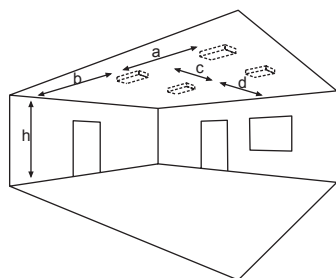

Lichtverteilungskurven und Leuchtenabstandstabellen (E = 1,25 lx)

Deckenmontage