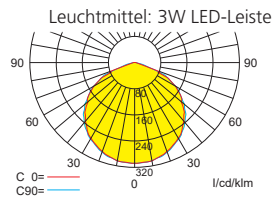

## Lichtverteilungskurven und Leuchtenabstandstabellen (E = 1,25 lx)

Deckenmontage

## Systemleuchten für Zentralversorgung

Abstandstabelle ebene Fluchtwege / Tabellenangaben in Meter

Lampenlichtstrom Not (DC)/Netz: 190lm / 190lm

h	2,50	3,00	3,50	4,00	4,50	5,00	5,50	6,00	6,50	7,00	7,50	8,00
a	8,00	8,60	9,00	9,40	9,80	10,00	10,10	10,00	9,00	9,40	8,90	6,90
b	3,20	3,40	3,60	3,60	3,50	3,40	3,20	2,80	2,40	1,80	1,10	1,00
c	8,20	8,80	9,30	9,50	9,80	9,90	9,90	9,80	9,50	9,20	8,80	7,00
d	3,30	3,40	3,50	3,50	3,40	3,30	3,10	2,80	2,40	1,90	1,00	0,90