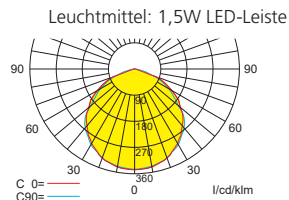

Einzelbatterieleuchten

Abstandstabelle ebene Fluchtwege / Tabellenangaben in Meter