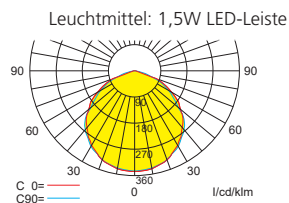

Lampenlichtstrom Not (DC)/Netz: 600lm / 600lm

h	2,00	3,00	4,00	5,00	6,00	7,00	8,00	9,00	10,00	11,00	12,00	13,00	14,00
a	9,90	12,40	14,10	15,30	16,10	16,80	16,80	16,90	16,60	16,00	15,20	14,10	10,00
b	4,20	5,10	5,60	5,90	6,00	5,90	5,50	5,00	4,20	2,80	2,10	1,50	1,00
c	10,20	12,60	14,30	15,50	16,30	16,60	17,20	17,30	16,90	16,30	15,60	14,10	10,00
d	4,30	5,10	5,70	5,90	6,10	6,00	5,70	5,20	4,50	3,20	2,80	1,50	1,00

Lampenlichtstrom Not (DC)/Netz: 1.050lm / 1.050lm

h	2,00	3,00	4,00	5,00	6,00	7,00	8,00	9,00	10,00	11,00	12,00	13,00	14,00	15,00	16,00	17,00	18,00	19,00
a	10,20	14,20	16,40	18,20	19,50	20,60	21,20	21,90	22,10	22,30	22,20	21,90	21,30	20,50	19,50	18,40	15,40	13,00
b	4,40	5,90	6,70	7,30	7,60	7,80	7,90	7,70	7,50	7,00	6,50	5,70	4,40	2,40	2,90	2,00	1,80	1,00
c	10,50	14,20	16,60	18,40	19,70	20,90	21,50	21,80	22,30	22,70	22,60	22,30	21,70	21,20	20,30	18,90	15,80	13,00
d	4,40	6,00	6,80	7,40	7,70	7,80	8,00	7,90	7,60	7,30	6,70	6,00	4,90	2,90	2,90	2,00	2,00	1,00

## Einzelbatterieleuchten

Abstandstabelle ebene Fluchtwege / Tabellenangaben in Meter

Lampenlichtstrom Not/Netz: 190lm/190lm – Nennbetriebsdauer: 1h/3h

h	2,50	3,00	3,50	4,00	4,50	5,00	5,50	6,00	6,50	7,00	7,50	8,00
a	8,00	8,60	9,00	9,40	9,80	10,00	10,10	10,00	9,00	9,40	8,90	6,90
b	3,20	3,40	3,60	3,60	3,50	3,40	3,20	2,80	2,40	1,80	1,10	1,00
c	8,20	8,80	9,30	9,50	9,80	9,90	9,90	9,80	9,50	9,20	8,80	7,00
d	3,30	3,40	3,50	3,50	3,40	3,30	3,10	2,80	2,40	1,90	1,00	0,90