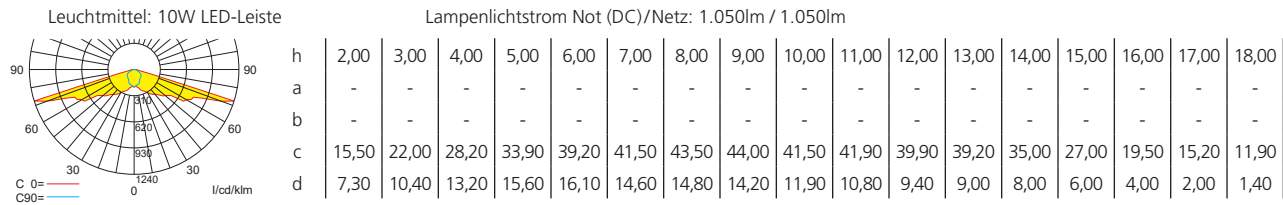

Systemleuchten für Zentralversorgung

Abstandstabelle ebene Fluchtwege / Tabellenangaben in Meter