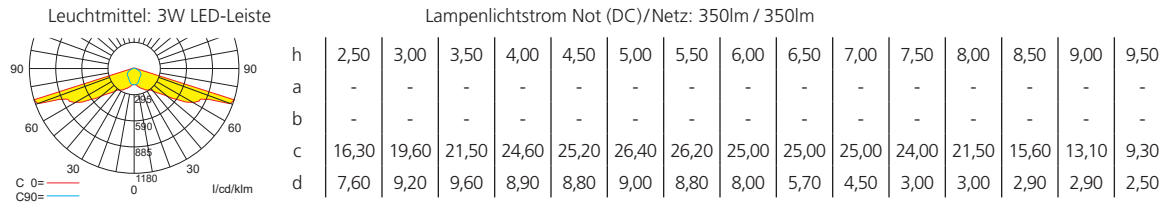

Systemleuchten für Zentralversorgung

Abstandstabelle ebene Fluchtwege / Tabellenangaben in Meter