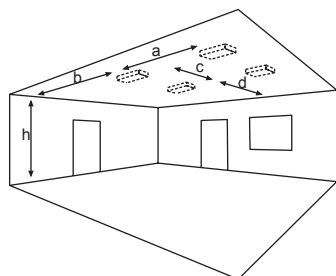

Wahlweise mit 3 Watt, 6 Watt oder 10 Watt LED-Leiste erhältlich.

Auf Anfrage auch Einzelbatterie 8h möglich

Technische Daten

| | |
|-------------------------|--|
| Anschlussklemmen | 2 x 2,5 mm ² für Doppelbelegung |
| Gehäuse/Farbe | Polycarbonat / weiß (Leuchtenhaube klar) |
| Montageart | Deckenmontage |
| Abmessungen (B x H x T) | 313 x 174 x 54 mm |
| Schutzart | IP54 |
| Schutzklasse | II |

Zubehör

Ballwurfschutzkorb

Zentralpendel

Seilmontageset

Lichtverteilungskurven und Leuchtenabstandstabellen (E = 1,25 lx)

Deckenmontage

Einbaurichtung

Systemleuchten für Zentralversorgung