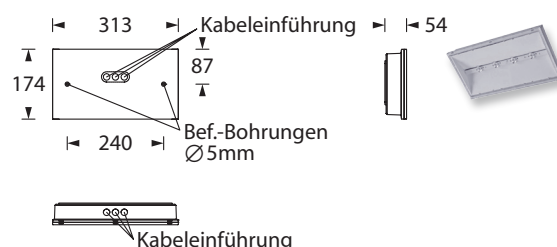

SMARTLUX 300 BEL-R

Formschöne, moderne IP54 Sicherheitsleuchte mit Rettungsweg-Optiken zur Fluchtwegausleuchtung aus weißem Polycarbonat mit klarer Leuchtenhaube und einfacher, schraubenloser Montage durch Klick-System.

Wahlweise mit 3 Watt, 6 Watt oder 10 Watt LED-Leiste erhältlich.

Auf Anfrage auch Einzelbatterie 8h möglich

Technische Daten

| | |
|-------------------------|--|
| Anschlussklemmen | 2 x 2,5 mm ² für Doppelbelegung |
| Gehäuse/Farbe | Polycarbonat / weiß (Leuchtenhaube klar) |
| Montageart | Deckenmontage |
| Abmessungen (B x H x T) | 313 x 174 x 54 mm |
| Schutzart | IP54 |
| Schutzklasse | II |

Zubehör

Ballwurfschutzkorb

Zentralpendel

Seilmontageset

Lichtverteilungskurven und Leuchtenabstandstabellen (E = 1,25 lx)

Deckenmontage

Einbaurichtung

Systemleuchten für Zentralversorgung