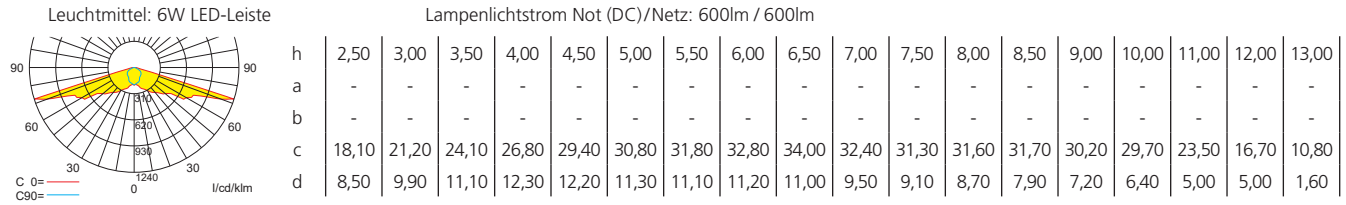

Systemleuchten für Zentralversorgung

Abstandstabelle ebene Fluchtwege / Tabellenangaben in Meter