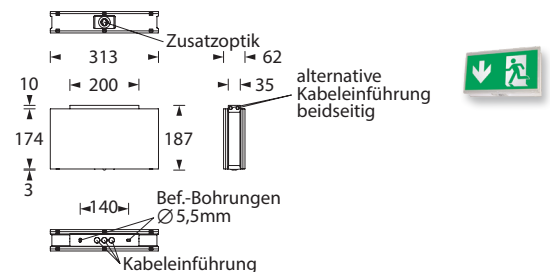

Technische Daten

Erkennungsweite	30 m
Anschlussklemmen	2 x 2,5 mm² für Doppelbelegung
Gehäuse/Farbe	Polycarbonat / weiß (Leuchtenhaube klar)
Montageart	Deckenmontage
Abmessungen (B x H x T)	313 x 187 x 62 mm
Schutzart	IP43
Schutzklasse	II

Leuchtmittel	■ Systemleuchten für Zentralversorgung		■ Einzelbatterie-leuchten	
	Rettungs- zeichen 3W LED-Leiste	Sicherheits- modul 3W Power LED	Rettungs- zeichen 3W LED-Leiste	Sicherheits- modul 3W Power LED
Lichtstrom	350lm	190lm	350lm	190lm (Netz)
Nennbetriebsdauer 1h/3h	-	-	-	190lm (Not)
Lichtstromverhältnis				
Not (DC)/Netz 1h/3h	-	-	15% - 50% / 100%	100% / 0%
Netzanschlussleistung	12VA		11VA	
Batterie-Stromaufnahme	34mA		-	
Nennbetriebsdauer				
Batteriebetrieb	-	-	1h/3h	1h/3h
Anschlussspannung	230V 50/60Hz / 220V DC +25/-20%		230V 50/60Hz	
NiMh-Akku 1h	-		4,8V 0,8Ah	
NiMh-Akku 3h	-		4,8V 2,0Ah	
Temperaturbereich	-10°C bis +40°C		-	-
Bereitschaftsschaltung	-		-0°C bis +35°C	
Dauerschaltung	-		-5°C bis +30°C	
optional:				
Leuchtenschalt- und Überwachungsbaustein	MSÜ3, SET009, SET010		-	-
Selbstüberwachung	-		SELF CHECK	
Busüberwachung	-		SAFELOG