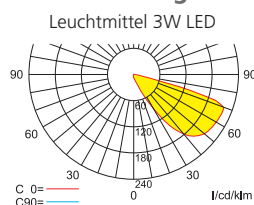

Lichtverteilungskurve