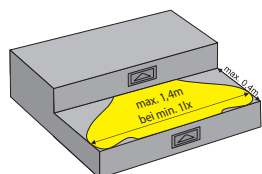

Lichtverteilungskurve