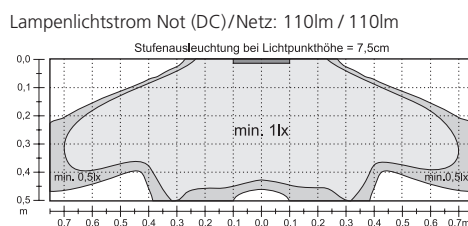

Lichtverteilungskurve