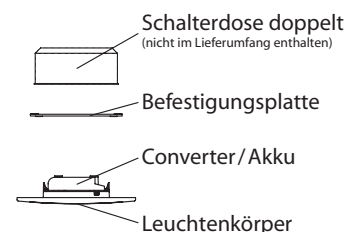

Lichtverteilungskurve