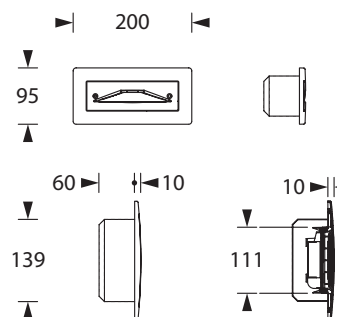

3W
LED

IP54

STEP-LIGHT

Annähernd wandbündiger Leuchtenkörper aus Aluminium-Druckguss, pulverbeschichtet in schwarz, rechteckige Ausführung für Wand- oder Stufen-Einbaumontage.

Der Leuchtenkörper ist mit einer Hochleistungs-LED mit Flächenabstrahlung ausgestattet und wird in eine Gerätedose eingebracht.

Technische Daten

Anschlussklemmen	2 x 2,5 mm ² für Doppelbelegung
Gehäuse/Farbe	Leuchtenkörper: Aluminium-Druckguss / schwarz
Montageart	Wand-/Stufeneinbaumontage in Gerätedose ¹⁾
Abmessungen	
B x H x T	200 x 95 x 10 mm
Schutzart	IP54
Schutzklasse	I

Lichtverteilungskurve

¹⁾Zulässige Gerätedosen der Firma Kaiser (nicht im Lieferumfang enthalten)

Gerätedosen für Hohlwand-Installation	Kaiser Art. Nr.: 9264-21 oder anderes Fabrikat mit min. 61 mm Tiefe und gleichem lichten Innendurchmesser. Wandausnehmung: Ø 68mm
Gerätedosen für Unterputz-Installation	Kaiser Art. Nr.: 1555-04 oder anderes Fabrikat mit min. 66 mm Tiefe und gleichem lichten Innendurchmesser. Wandausnehmung: Ø 60mm
Gerätedosen für Ortbeton	Kaiser Art. Nr.: 1260-40 oder anderes Fabrikat mit min. 79 mm Tiefe und gleichem lichten Innendurchmesser. Wandausnehmung: Ø 60mm
Brandschutzdosen	Kaiser Art. Nr.: 9464-02 oder anderes Fabrikat mit min. 62 mm Tiefe und gleichem lichten Innendurchmesser. Wandausnehmung: Ø 68mm
Zulässige Geräte-Doppeldosen der Firma Kaiser (nicht im Lieferumfang enthalten)	
Geräte-Doppeldosen für Hohlwand-Installation	Kaiser Art. Nr.: 9062-02 Wandausnehmung: 2x Ø 68mm
Geräte-Doppeldosen für Unterputz-Installation	Kaiser Art. Nr.: 1656-21 Wandausnehmung: 2x Ø 60mm
Geräte-Doppeldosen für Ortbeton	Kaiser Art. Nr.: 1269-40 Wandausnehmung: 60 x 131mm
Brandschutzdosen	Keine Dosen zulässig