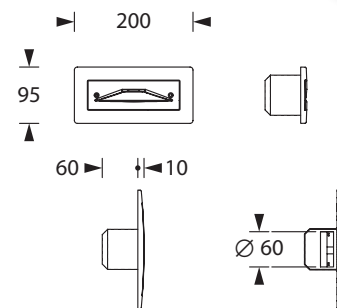

3W
LED

IP54

STEP-LIGHT

Annähernd wandbündiger Leuchtenkörper aus Aluminium-Druckguss, pulverbeschichtet in schwarz, rechteckige Ausführung für Wand- oder Stufen-Einbaumontage.

Der Leuchtenkörper ist mit einer Hochleistungs-LED mit Flächenabstrahlung ausgestattet und wird in eine Gerätedose eingebracht.

Technische Daten

Anschlussklemmen	2 x 2,5 mm ² für Doppelbelegung
Gehäuse/Farbe	Leuchtenkörper: Aluminium-Druckguss / schwarz
Montageart	Wand-/Stufeneinbaumontage in Gerätedose ¹⁾
Abmessungen	
B x H x T	200 x 95 x 10 mm
Schutzart	IP54
Schutzklasse	I

Lichtverteilungskurve

¹⁾Zulässige Gerätedosen der Firma Kaiser (nicht im Lieferumfang enthalten)

Gerätedosen für Hohlwand-Installation	Kaiser Art. Nr.: 9264-21 oder anderes Fabrikat mit min. 61 mm Tiefe und gleichem lichten Innendurchmesser. Wandausnehmung: Ø 68mm
Gerätedosen für Unterputz-Installation	Kaiser Art. Nr.: 1555-04 oder anderes Fabrikat mit min. 66 mm Tiefe und gleichem lichten Innendurchmesser. Wandausnehmung: Ø 60mm
Gerätedosen für Ortbeton	Kaiser Art. Nr.: 1260-40 oder anderes Fabrikat mit min. 79 mm Tiefe und gleichem lichten Innendurchmesser. Wandausnehmung: Ø 60mm
Brandschutzdosen	Kaiser Art. Nr.: 9464-02 oder anderes Fabrikat mit min. 62 mm Tiefe und gleichem lichten Innendurchmesser. Wandausnehmung: Ø 68mm
Zulässige Geräte-Doppeldosen der Firma Kaiser (nicht im Lieferumfang enthalten)	
Geräte-Doppeldosen für Hohlwand-Installation	Kaiser Art. Nr.: 9062-02 Wandausnehmung: 2x Ø 68mm
Geräte-Doppeldosen für Unterputz-Installation	Kaiser Art. Nr.: 1656-21 Wandausnehmung: 2x Ø 60mm
Geräte-Doppeldosen für Ortbeton	Kaiser Art. Nr.: 1269-40 Wandausnehmung: 60 x 131mm
Brandschutzdosen	Keine Dosen zulässig