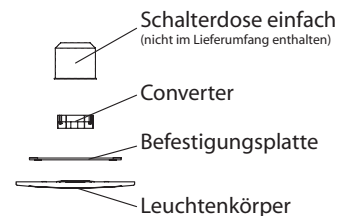

3W
LED

IP54

STEP-LIGHT

Annähernd wandbündiger Leuchtenkörper aus Aluminium-Druckguss, pulverbeschichtet in schwarz, rechteckige Ausführung für Wand- oder Stufen-Einbaumontage.

Der Leuchtenkörper ist mit einer Hochleistungs-LED mit Flächenabstrahlung ausgestattet und wird in eine Gerätedose eingebracht.

Technische Daten

Anschlussklemmen	2 x 2,5 mm² für Doppelbelegung
Gehäuse/Farbe	Leuchtenkörper: Aluminium-Druckguss / schwarz
Montageart	Wand-/Stufeneinbaumontage in Gerätedose¹⁾
Abmessungen	
B x H x T	200 x 95 x 10 mm
Schutzart	IP54
Schutzklasse	I

	■ Systemleuchten für Zentralversorgung	■ Einzelbatterie-leuchten
Leuchtmittel	3W LED	3W LED
Lichtstrom	110lm	110lm (Netz)
Nennbetriebsdauer 1h/3h/8h	-	110lm (Not)
Lichtstromverhältnis Not (DC)/Netz 1h/3h/8h	-	100%/100%
Netzanschlussleistung	6VA	5VA
Batterie-Stromaufnahme	15mA	-
Anschlussspannung	230V 50/60Hz / 220V DC +25/-20%	230V 50/60Hz
NiMh-Akku 1h/3h/8h	-	4,8V 2,0Ah
Temperaturbereich	-10°C bis +40°C	-
Bereitschaftsschaltung	-	-0°C bis +35°C
Dauerschaltung	-	-5°C bis +30°C
optional:		
Leuchtschalt- und Überwachungsbaustein	MSÜ3, SET010	-
Selbstüberwachung	-	SELF CHECK
Busüberwachung	-	SAFELOG