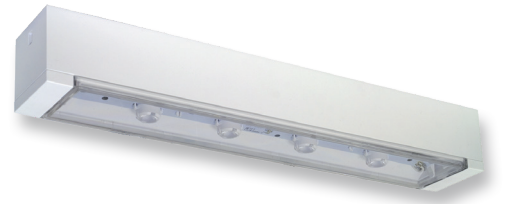

UNILINE BEL-T

Schlanke und schraubenlose IP65 Sicherheitsleuchte mit Tiefstrahloptiken für hohe Deckenhöhen. Die Leuchte ist aus robustem Polycarbonat gefertigt und verfügt über ein IP65-Membran-Druckausgleichsventil.

Leuchte zur Deckenmontage mit Kabeleinführungen von hinten. Mit optionalem Einbaurahmen auch für Deckeneinbau einsetzbar.

Die Leuchte ist mit 3W, 6W und 10W LED-Leiste erhältlich.

Technische Daten

Anschlussklemmen	2 x 2,5 mm ² für Doppelbelegung
Gehäuse/Farbe	Polycarbonat / weiß (Leuchtenhaube klar)
Montageart	Deckenmontage
Abmessungen (B x H x T)	336 x 54 x 59 mm
Schutzart	IP65
Schutzklasse	II

Zubehör

Ballwurfschutzkorb
Seilmontageset
Deckeneinbaurahmen

optional: Deckeneinbaurahmen

Lichtverteilungskurven und Leuchtenabstandstabellen (E = 1,25 lx)

Deckenmontage

Systemleuchten für Zentralversorgung