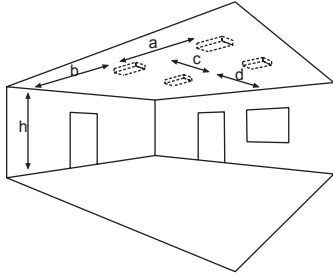

Leuchte zur Deckenmontage mit Kabeleinführungen von hinten. Mit optionalem Einbaurahmen auch für Deckeneinbau einsetzbar.

Die Leuchte ist mit 3W, 6W und 10W LED-Leiste erhältlich.

Technische Daten

Anschlussklemmen	2 x 2,5 mm ² für Doppelbelegung
Gehäuse/Farbe	Polycarbonat / weiß (Leuchtenhaube klar)
Montageart	Deckenmontage
Abmessungen (B x H x T)	336 x 54 x 59 mm
Schutzart	IP65
Schutzklasse	II

Zubehör

Ballwurfschutzkorb
Seilmontageset
Deckeneinbaurahmen

optional: Deckeneinbaurahmen

Lichtverteilungskurven und Leuchtenabstandstabellen (E = 1,25 lx)

Deckenmontage

Systemleuchten für Zentralversorgung

Abstandstabelle ebene Fluchtwege / Tabellenangaben in Meter

Leuchtmittel: 3W LED-Leiste Lampenlichtstrom Not (DC)/Netz: 350lm / 350lm

h	5,00	6,00	7,00	8,00	9,00	10,00	11,00	12,00	13,00	14,00	15,00	16,00	17,00	18,00	19,00	20,00	21,00	22,00	23,00
a	8,00	8,70	9,30	9,90	10,30	10,80	11,10	11,40	11,70	11,90	12,00	12,10	12,20	12,20	12,10	12,00	11,90	11,70	11,40
b	3,30	3,50	3,80	3,90	4,10	4,20	4,20	4,30	4,30	4,20	4,20	4,00	3,90	3,70	3,40	3,10	2,60	2,00	0,90
c	8,00	8,70	9,30	9,90	10,30	10,80	11,20	11,40	11,70	11,90	12,00	12,10	12,20	12,20	12,10	12,00	11,90	11,70	11,40
d	3,30	3,50	3,80	3,90	4,10	4,20	4,20	4,30	4,30	4,20	4,20	4,00	3,90	3,70	3,40	3,10	2,60	2,00	0,90