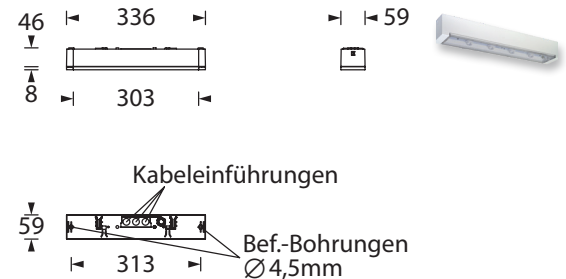

UNILINE BEL-T

Schlanke und schraubenlose IP65 Sicherheitsleuchte mit Tiefstrahloptiken für hohe Deckenhöhen. Die Leuchte ist aus robustem Polycarbonat gefertigt und verfügt über ein IP65-Membran-Druckausgleichsventil.

Leuchte zur Deckenmontage mit Kabeleinführungen von hinten. Mit optionalem Einbaurahmen auch für Deckeneinbau einsetzbar.

Die Leuchte ist mit 3W, 6W und 10W LED-Leiste erhältlich.

Technische Daten

Anschlussklemmen	2 x 2,5 mm ² für Doppelbelegung
Gehäuse/Farbe	Polycarbonat / weiß (Leuchtenhaube klar)
Montageart	Deckenmontage
Abmessungen (B x H x T)	336 x 54 x 59 mm
Schutzart	IP65
Schutzklasse	II

Zubehör

Ballwurfschutzkorb
Seilmontageset
Deckeneinbaurahmen

optional: Deckeneinbaurahmen

Lichtverteilungskurven und Leuchtenabstandstabellen (E = 1,25 lx)

Deckenmontage

Systemleuchten für Zentralversorgung

Abstandstabelle ebene Fluchtwege / Tabellenangaben in Meter

Leuchtmittel: 3W LED-Leiste Lampenlichtstrom Not (DC)/Netz: 350lm / 350lm

h	5,00	6,00	7,00	8,00	9,00	10,00	11,00	12,00	13,00	14,00	15,00	16,00	17,00	18,00	19,00	20,00	21,00	22,00	23,00
a	8,00	8,70	9,30	9,90	10,30	10,80	11,10	11,40	11,70	11,90	12,00	12,10	12,20	12,20	12,10	12,00	11,90	11,70	11,40
b	3,30	3,50	3,80	3,90	4,10	4,20	4,20	4,30	4,30	4,20	4,20	4,00	3,90	3,70	3,40	3,10	2,60	2,00	0,90
c	8,00	8,70	9,30	9,90	10,30	10,80	11,20	11,40	11,70	11,90	12,00	12,10	12,20	12,20	12,10	12,00	11,90	11,70	11,40
d	3,30	3,50	3,80	3,90	4,10	4,20	4,20	4,30	4,30	4,20	4,20	4,00	3,90	3,70	3,40	3,10	2,60	2,00	0,90